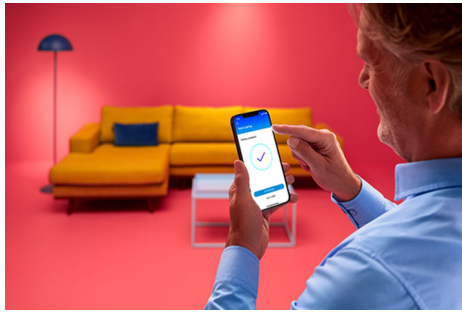

IMAGEO WIZ SPOTS 3X5W B 27-65K TW

De WiZ Imageo zwarte slimme opbouwspot met drie draaibare spots heeft warmwit of koelwit licht voor elke ruimte. Gebruik je WiFi-verbinding om de spot met de WiZ app of je stem te bedienen.

PRODUCTKENMERKEN

- Instelbaar wit
- Afmetingen plaat: 8*44 cm
- IP20/metaal/zwart

Slimme verlichtingsfuncties, eenvoudig te configureren

Geniet meteen van de voordelen van slimme functies door je WiZ-lampen te koppelen met je WiFi-netwerk. Bedien de lampen eenvoudig als je weg bent van huis en stel een schema in zodat de lampen automatisch in- en uitgeschakeld worden. En je hoeft er geen extra hardware voor te installeren, zoals een hub of een gateway!

Exclusieve SpaceSense™ lamp die inschakelt op basis van beweging

Met de WiZ SpaceSense-technologie verander je je lampen in bewegingssensoren. Met minimaal twee WiZ-lampen in een ruimte kun je de SpaceSense-functie in de WiZ app gebruiken en je lampen automatisch in- en uit laten schakelen op basis van bewegingsdetectie. Het is simpel. Het is SpaceSense. Het is WiZ.

Bedien je slimme verlichting op de manier die je wilt

Met WiZ kun je je slimme verlichting op meerdere manieren bedienen. Pas de lampen aan met je smartphone, je stem, je WiZmote of door de bestaande muurschakelaar te gebruiken om tussen je twee favoriete standen te schakelen. Werkt met Google Home, Alexa en Siri Shortcuts.