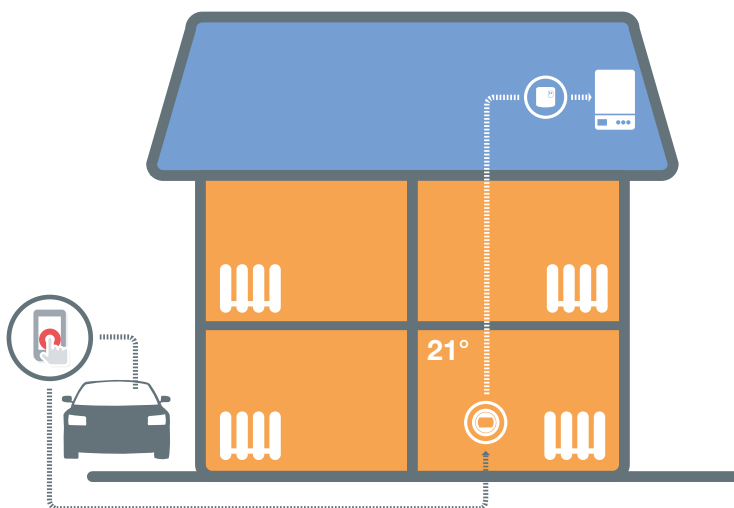

Round Connected

Profiteer van optimale controle

Het vertrouwde 'rondje' van Honeywell is er nu ook in Connected uitvoering. Een eenvoudig te bedienen thermostaat die ook op afstand kan worden geregeld via een overzichtelijke app. Zeer betrouwbaar qua werking en super efficiënt qua gebruik. Het verlichte scherm geeft duidelijk de temperatuur aan. Informatie die ook inzichtelijk is via de app.

Er is een Round Connected voor aan/uit en voor modulerende cv-toestellen, waardoor de thermostaat geschikt is voor elk verwarmingssysteem. De gewenste temperatuur kan eenvoudig worden ingesteld op de Round of via smartphone of tablet. Zo is het wooncomfort vanaf elke willekeurige locatie te bedienen. En dat betekent maximaal comfort tegen minimale energiekosten.