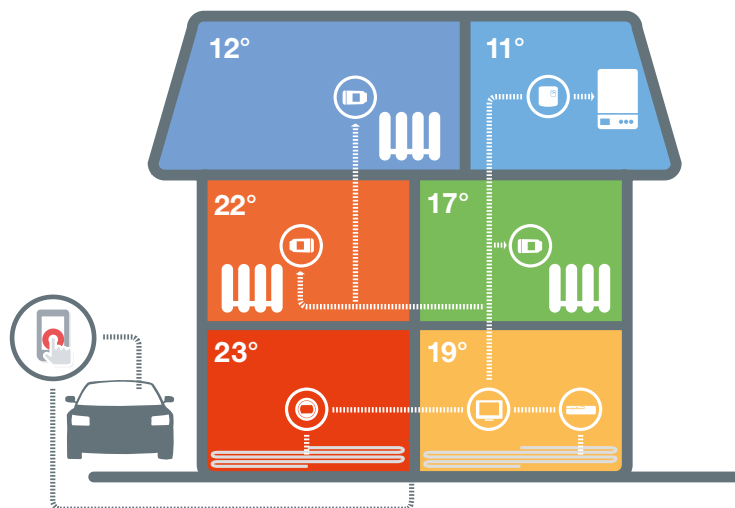

Minder energie

Snel besparen

Wist u dat tot 55% van de gemiddelde Nederlandse energierekening uit verwarmingskosten bestaat? Honeywell helpt! Door met de Honeywell connected producten energiebewuster te stoken kan een huishouden tot wel 37% op deze kostenpost besparen*.

Gewoonweg door alleen te verwarmen waar en wanneer dat nodig is. Ook de Total Connect Comfort-app levert hier een behoorlijke bijdrage aan. U kunt immers nooit meer vergeten de verwarming uit te zetten. Met de app heeft u alles altijd onder controle.

*Bron: Milieu Centraal.

Creëer de perfecte comfortzone met **evohome**

evohome vormt het 'brein' van de centrale verwarming. Een slimme zoneregeling waarmee de woning per vertrek individueel kan worden geregeld. Een innovatief systeem dat er voor zorgt dat uw kind dat boven studeert niet in de kou zit omdat beneden de open haard brandt. Of dat alleen de werkkamer wordt verwarmd wanneer u besluit een dagje thuis te werken.

Het draadloze **evohome** biedt de oplossing voor een maximaal woon- en werkcomfort tegen een minimaal energieverbruik. **evohome** weet bijvoorbeeld wanneer er ergens een raam open staat en past de instelling hier op aan. Daarnaast is **evohome** in staat om te leren hoe het huis door de seizoenen heen opwarmt en afkoelt. Zo wordt energieverstopping voorkomen.