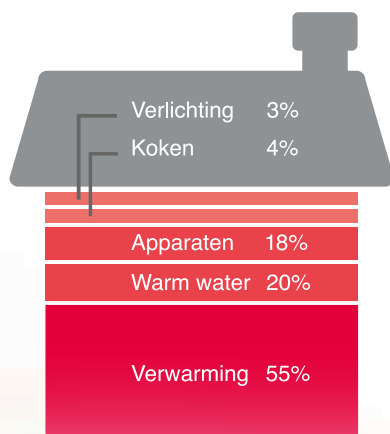

Meer controle

Op afstand te bedienen via een app

Vroeger moest u eerst naar huis voordat u de verwarming aan kon zetten. Tegenwoordig stelt u uw wooncomfort gewoon in via uw smartphone!

De connected producten van Honeywell zijn te bedienen met de gebruiksvriendelijke Total Connect Comfort-app. Een gratis app voor telefoon of tablet waarvoor u geen abonnement hoeft aan te gaan. Hiermee kunt u de verwarming ook op afstand bedienen vanaf elke willekeurige locatie. Vanaf het werk, of vanuit de auto. Voortaan krijgt u bij thuiskomst altijd een warm welkom.

Minder energie

Snel besparen

Wist u dat tot 55% van de gemiddelde Nederlandse energierekening uit verwarmingskosten bestaat? Honeywell helpt! Door met de Honeywell connected producten energiebewuster te stoken kan een huishouden tot wel 37% op deze kostenpost besparen*.

Gewoonweg door alleen te verwarmen waar en wanneer dat nodig is. Ook de Total Connect Comfort-app levert hier een behoorlijke bijdrage aan. U kunt immers nooit meer vergeten de verwarming uit te zetten. Met de app heeft u alles altijd onder controle.