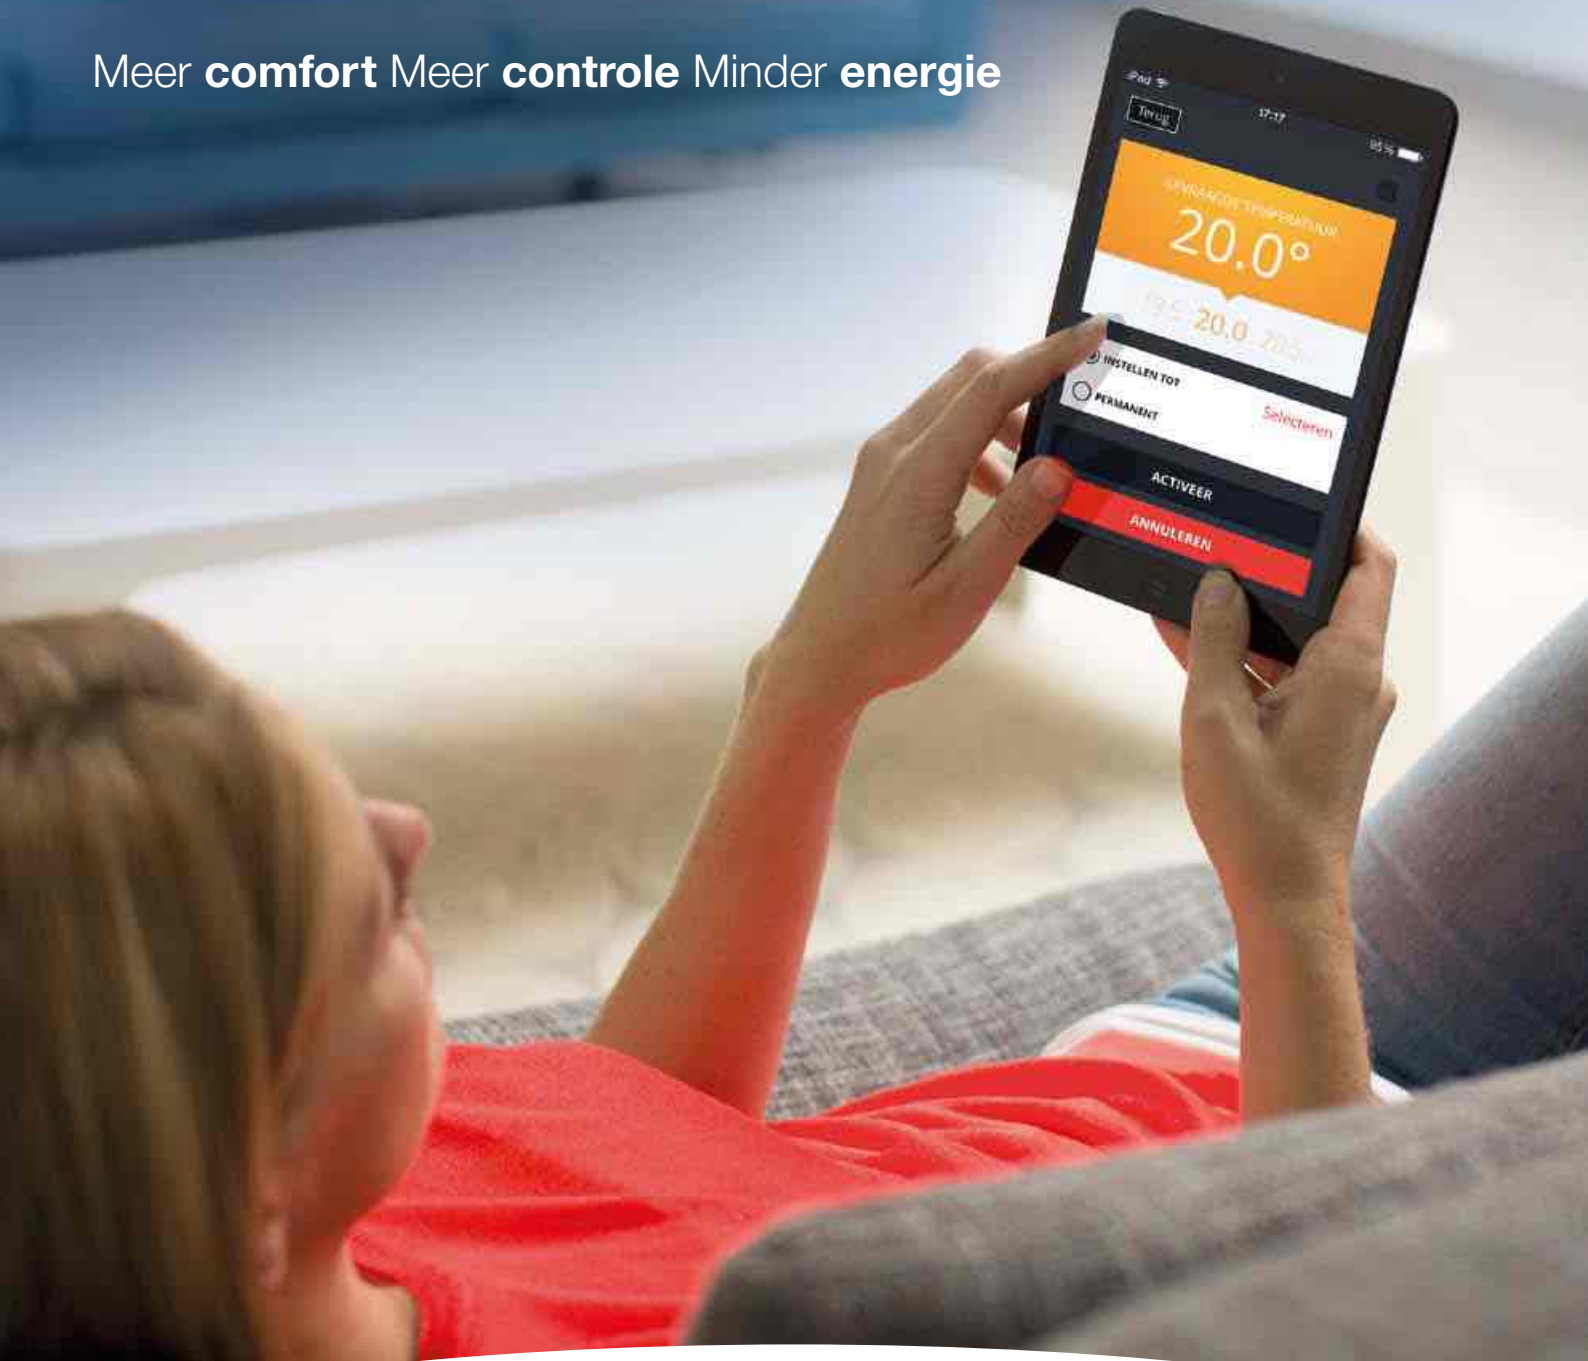

Get connected!

Meer **comfort** Meer **controle** Minder **energie**

evohome zoneregeling en Round Connected

Meer comfort

Altijd genieten van een warme woning

Het Connected portfolio van Honeywell biedt de ultieme beleving qua wooncomfort en gebruiksgemak. Zo weet u zeker dat uw woning bij aanwezigheid altijd aangenaam warm is.

Met het eenvoudig te programmeren menu van onze connected producten stelt u de verwarming geheel naar wens in. Met 's ochtends vroeg een behaaglijke badkamer, een warme woonkeuken bij het ontbijt en 's avonds een lekker op temperatuur geregelde living of verwarmde studeerkamer. En bent u een dagje vrij? Dan is de 'vrije dag' functie genoeg om er voor te zorgen dat het huis op een comfortabele temperatuur blijft.

Meer controle

Op afstand te bedienen via een app

Vroeger moest u eerst naar huis voordat u de verwarming aan kon zetten. Tegenwoordig stelt u uw wooncomfort gewoon in via uw smartphone!

De connected producten van Honeywell zijn te bedienen met de gebruiksvriendelijke Total Connect Comfort-app. Een gratis app voor telefoon of tablet waarvoor u geen abonnement hoeft aan te gaan. Hiermee kunt u de verwarming ook op afstand bedienen vanaf elke willekeurige locatie. Vanaf het werk, of vanuit de auto. Voortaan krijgt u bij thuiskomst altijd een warm welkom.