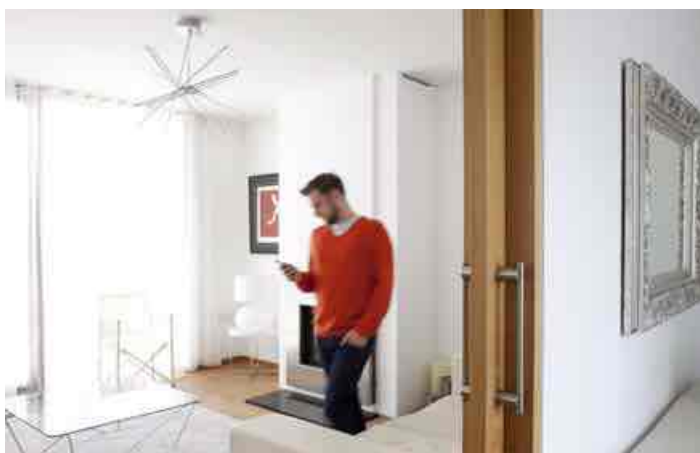

“Mijn man en ik letten altijd op de prijzen en houden bij wat we aan boodschappen besteden. Vreemd eigenlijk dat we nooit zo met onze energiekosten zijn omgegaan. Nu de verwarming alleen nog maar aan gaat wanneer dat nodig is, besparen we ook op deze post veel geld.”