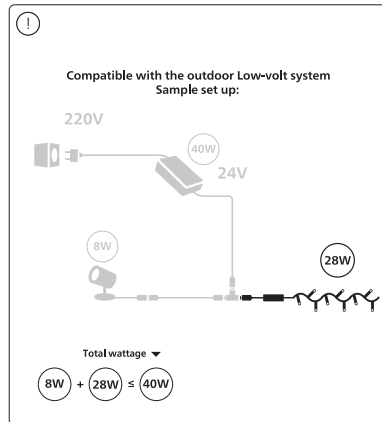

2

3

Signify
I.B.R.S. / C.C.R.I. Numéro 10461
5600 VB Eindhoven,
the Netherlands
00800-74454775

www.philips-hue.com

442296206332

© 2024 Signify Holding
All rights reserved

Last update: 01/2024

User manual
Benutzerhandbuch
Notice d'emploi
Manual de usuário
Manual do usuário
Manuale d'uso

4

5

6

7