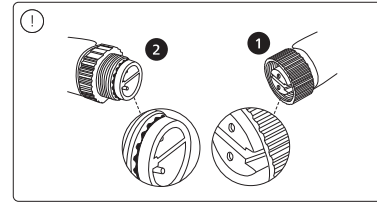

2

3

Signify
I.B.R.S. / C.C.R.I. Numéro 10461
5600 VB Eindhoven,
the Netherlands
00800-74454775

www.philips-hue.com

442296206332

© 2024 Signify Holding
All rights reserved

Last update: 01/2024

User manual
Benutzerhandbuch
Notice d'emploi
Manual de usuário
Manual do usuário
Manuale d'uso