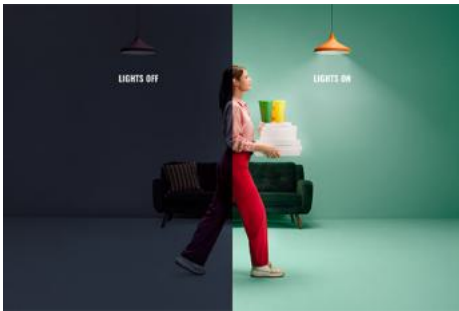

WIZ RGB LED-STRIP 4 M TYPE-C 1PF/4

Onze 4 meter lange RGB LED strips zijn ontworpen om grote ruimtes te verfraaien met meer dan 16 miljoen heldere kleuren, statische en dynamische lichtscènes en slimme functies. Je kunt ze zelf op maat knippen, aanbrengen op elk oppervlak dankzij de niet-beschadigende lijm, en de intuïtieve WiZ-app gebruiken om ze te bedienen via je bestaande Wi-Fi. Met de statische en dynamische lichtscènes, slim dimmen en lichtplanning heb jij de controle over je hele systeem, zelfs als je niet thuis bent. Werkt met Google Home, Amazon Alexa en Apple HomeKit voor het ultieme gebruiksgemak.

PRODUCTKENMERKEN

- Alle kleuren
- IP20/Plastic

Slimme verlichtingsfuncties, eenvoudig te configureren

Geniet meteen van de voordelen van slimme functies door je WiZ-lampen te koppelen met je WiFi-netwerk. Bedien de lampen eenvoudig als je weg bent van huis en stel een schema in zodat de lampen automatisch in- en uitgeschakeld worden. En je hoeft er geen extra hardware voor te installeren, zoals een hub of een gateway!

Configureer je lampen op basis van je eigen agenda

Automatiseer je slimme lampen zodat ze zich aanpassen aan je dagelijkse of wekelijkse routines. Laat je lampen 's ochtends inschakelen of voor je thuis komt en laat ze uitgeschakeld om energie te besparen.