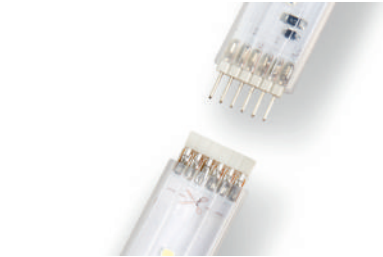

Vereist een Lightstrip Plus die compatibel is met Bluetooth

Dit product kan alleen worden gebruikt om de uitvoering van de Philips Hue Lightstrip Plus die Bluetooth ondersteunt te verlengen. Let op het Bluetooth-logo op de verpakking: zo weet je of het gaat om een Lightstrip basispakket dat compatibel is met Bluetooth.