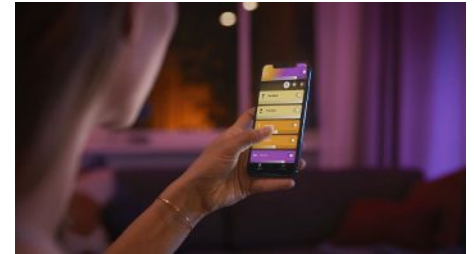

Bedien tot wel 10 lampen met de Bluetooth-app

Met de Hue Bluetooth-app kun je de slimme Hue lampen in elke kamer van je huis bedienen. Voeg tot wel 10 slimme lampen toe en bedien ze allemaal door gewoon op een knop op je mobiele apparaat te tikken.