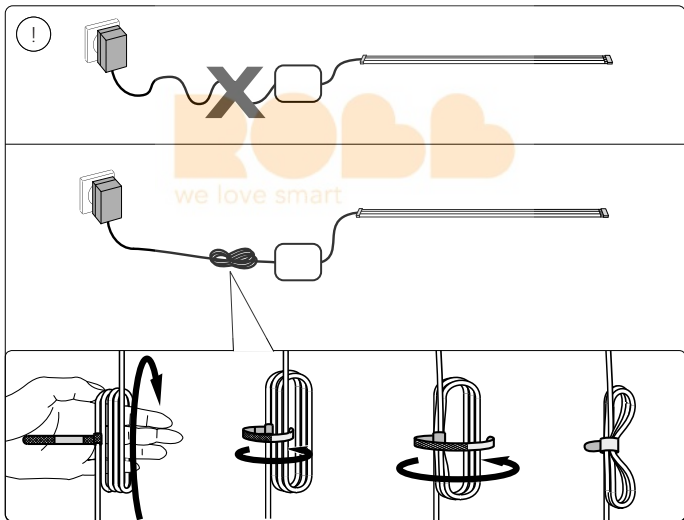

PHILIPS

hue personal
wireless
lighting

Gradient lightstrip

HUE serial number

User manual
Benutzerhandbuch
Notice d'emploi
Manual de usuario
Manual do usuário
Manuale d'uso

Incl.

ROBB
we love smart

Max. 10m

UK

click

OK

Not OK

LED!

Not OK

Min. 90°

X

X

To connect your new Hue luminaire, select the installation instruction (A or B) that is applicable for you.

Discover

For more information visit
philips-hue.com

B**1****2****3****4****5**

www.philips-hue.com/philiphueapp

6

DE

Zum Verbinden Ihrer neuen Hue-Leuchte wählen Sie die für Ihre Situation zutreffende Installationsanweisung (A oder B)

Entdecken

Weitere Informationen finden Sie unter www.philips-hue.com

FR

Pour raccorder votre nouveau luminaire, sélectionnez la consigne d'installation (A ou B) qui s'applique à vous.