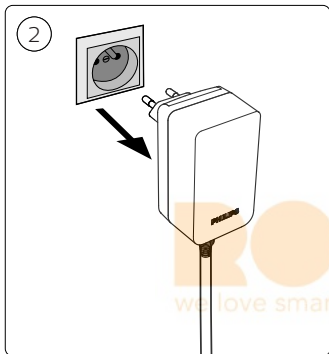

PHILIPS

hue personal
wireless
lighting

Gradient lightstrip

HUE serial number

User manual
Benutzerhandbuch
Notice d'emploi
Manual de usuario
Manual do usuário
Manuale d'uso

Incl.

ROBB
we love smart

Max. 10m

UK

click

OK

Not OK

LED!

Not OK

Min. 90°

X

X

To connect your new Hue luminaire, select the installation instruction (A or B) that is applicable for you.

Discover

For more information visit
philips-hue.com

B**1****2****3****4****5**

www.philips-hue.com/philiphueapp

6

DE

Zum Verbinden Ihrer neuen Hue-Leuchte wählen Sie die für Ihre Situation zutreffende Installationsanweisung (A oder B)

Entdecken

Weitere Informationen finden Sie unter www.philips-hue.com

FR

Pour raccorder votre nouveau luminaire, sélectionnez la consigne d'installation (A ou B) qui s'applique à vous.