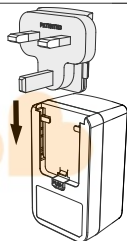

PHILIPS

hue personal
wireless
lighting

Gradient lightstrip

HUE serial number

User manual
Benutzerhandbuch
Notice d'emploi
Manual de usuario
Manual do usuário
Manuale d'uso

Incl.

ROBB
we love smart

Max. 10m