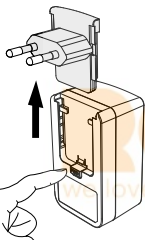

PHILIPS

hue personal
wireless
lighting

Gradient lightstrip

HUE serial number

User manual
Benutzerhandbuch
Notice d'emploi
Manual de usuario
Manual do usuário
Manuale d'uso

Incl.

ROBB
we love smart

Max. 10m