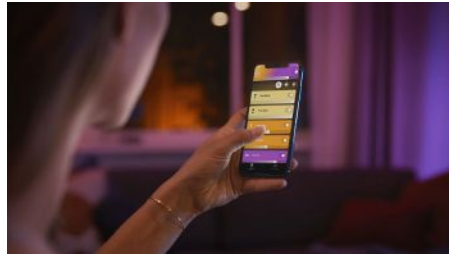

Onbegrensde mogelijkheden

- Een plug-and-play-accentlamp
- Bediening met app of stem*

Makkelijke slimme verlichting

- Bedien tot wel 10 lampen met de Bluetooth-app
- Creëer een persoonlijke beleving met gekleurd slim licht
- Creëer de juiste sfeer met warm tot koelwit licht
- Creëer de perfecte lichtrecepten voor je dagelijkse activiteiten
- Ontgrendel alle mogelijkheden van slim licht met Hue bridge

Kenmerken

Een plug-and-play-accentlamp

De Philips Hue Bloom is een kleine, veelzijdige slimme accentlamp die miljoenen kleuren licht op je muren tovert. Uitgevoerd met het gemakkelijke plug-en-play-ontwerp: de stekker in het stopcontact en de lamp werkt meteen optimaal. De Bloom kun je overal in huis neerzetten. Op een tafeltje om de aangrenzende muur met prachtig strijklucht te voorzien, op het nachtkastje als zacht nachtlampje of bij je televisie om de entertainmentbeleving te verbeteren.

Bediening met app of stem*

Philips Hue werkt met Alice, Siri en de Google Assistent. Je kunt met eenvoudige spraakopdrachten je lampen van kleur laten veranderen, dimmen of juist feller laten worden. Zo bedien je één lamp in huis of juist allemaal tegelijkertijd. Voor spraakbediening is een Philips Hue Bridge én een ondersteunend apparaat van Amazon Alexa, Apple HomeKit of Google Home vereist.

Bedien tot wel 10 lampen met de Bluetooth-app

Met de Hue Bluetooth-app kun je de slimme Hue lampen in elke kamer van je huis bedienen. Voeg tot wel 10 slimme lampen toe en bedien ze allemaal door gewoon op een knop op je mobiele apparaat te tikken.