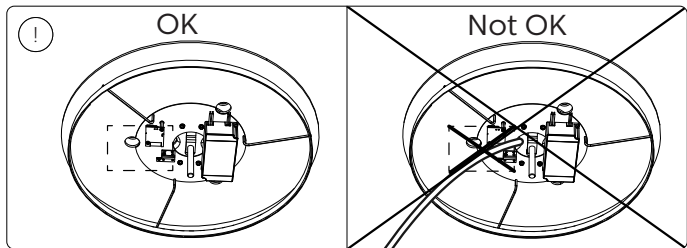

Excl.

Signify
I.B.R.S. / C.C.R.I. Numéro 10461
5600 VB Eindhoven,
the Netherlands
☎00800-74454775

© 2021 Signify Holding
All rights reserved

www.philips-hue.com

4404 029 05254
Last update: 04/2021