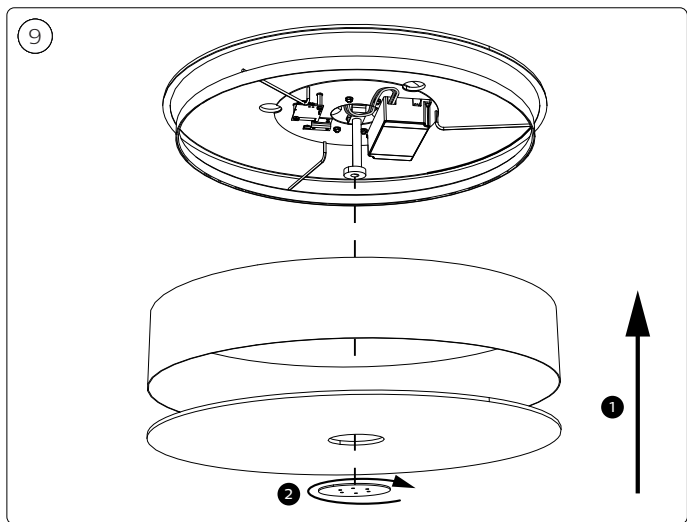

Excl.

Signify
I.B.R.S. / C.C.R.I. Numéro 10461
5600 VB Eindhoven,
the Netherlands
☎00800-74454775

© 2021 Signify Holding
All rights reserved

www.philips-hue.com

4404 029 05254
Last update: 04/2021