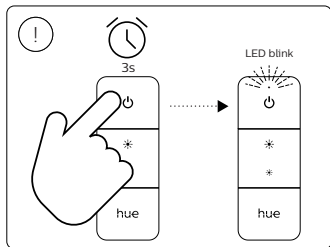

Excl.

Signify
I.B.R.S. / C.C.R.I. Numéro 10461
5600 VB Eindhoven,
the Netherlands
☎00800-74454775

© 2021 Signify Holding
All rights reserved

www.philips-hue.com

4404 029 05254
Last update: 04/2021