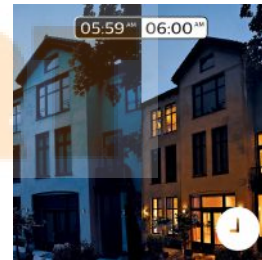

Handige timers

Met de timerfunctie in de Philips Hue app kan Philips Hue het doen lijken of je thuis bent, ook al ben je dat niet. Stel de lampen zo in dat ze op een vooraf ingestelde tijd gaan branden, zodat ze aan zijn als je thuiskomt. Je kunt zelfs instellen dat het licht in bepaalde kamers op verschillende tijdstippen aan gaat. En natuurlijk kun je de lampen 's avonds geleidelijk uit laten gaan, zodat je nooit zorgen hoeft te hebben of je misschien lampen hebt laten branden. Voor deze functie is verbinding met de Philips Hue Bridge vereist.