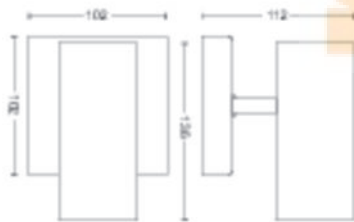

Licht en ontwerp van hoge kwaliteit

- Hoge lichtopbrengst