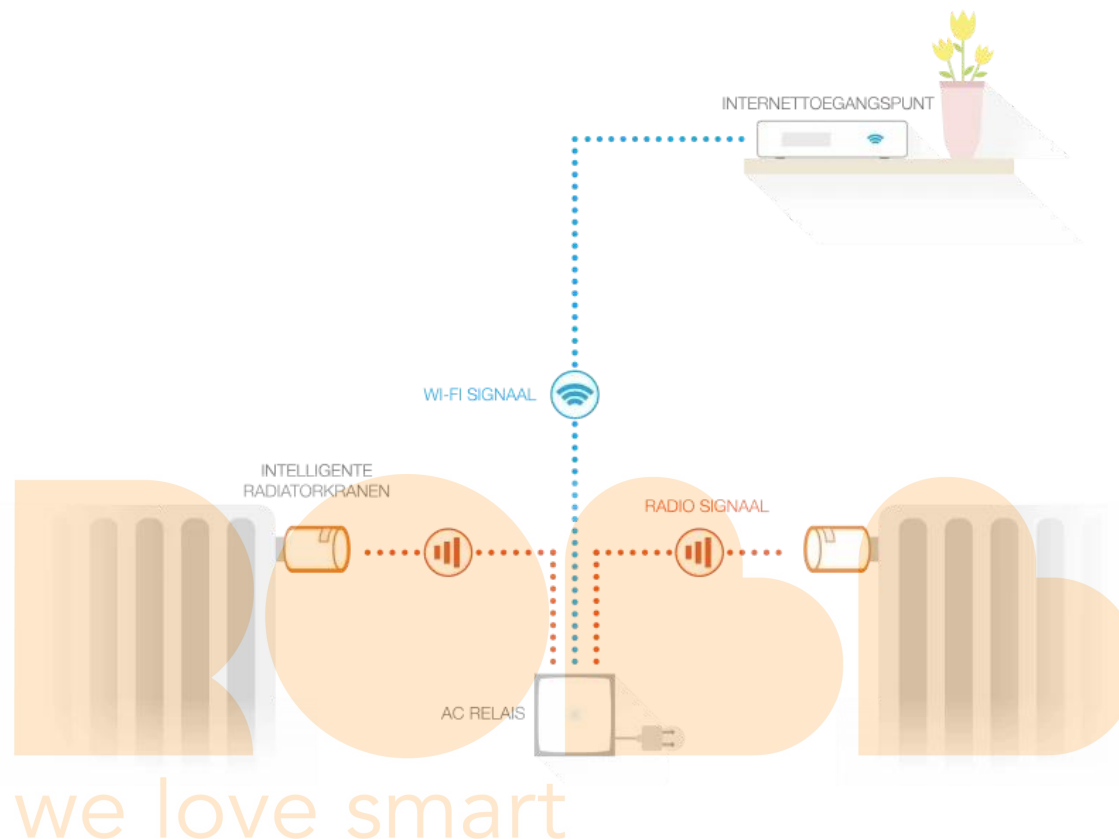

Netatmo PRO installation service

Onze loodgieters en elektriciens zijn zorgvuldig geselecteerd, zij zijn gecertificeerd om Netatmo producten te installeren. Kies het product dat u wilt laten installeren en geef uw postcode op om de dichtstbijzijnde Netatmo PRO installateurs te vinden.

[Lees meer](#)

Breed inzetbaar

Appartement met collectieve verwarming

Appartement met stadsverwarming

Appartement met collectieve verwarming

Appartement met stadsverwarming

Netatmo Slimme Radiatorkranen zijn geschikt voor appartementen met collectieve verwarming. Men spreekt van collectief groep appartementen in een gebouw.

Installatievereisten:

Een privé wifi-netwerk

Een van deze energiebronnen

Controleer of uw systeem geschikt is

we love smart

Zo werkt het

Bij dit type installatie bepalen de Netatmo Slimme Radiatorkranen de warmwatertoevoer vanuit de leidingen in het gebouw.

De Netatmo Slimme Radiatorkranen zijn draadloos verbonden met het Netatmo Relais dat in het startpakket voor collectieve verwarming meegeleverd wordt.

Het Netatmo Relais is via wifi verbonden met internet en is op afstand bedienbaar vanuit de app.