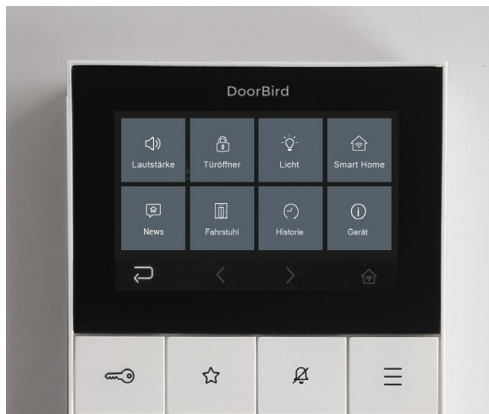

## IP VIDEO INNENSTATION

Für die Türkommunikation in Ein- und Mehrfamilienhäusern

Designed,  
developed and  
made in Germany

Die DoorBird IP Video Innenstation ist die ideale Ergänzung zu jeder DoorBird IP Video Türstation. Sie zeichnet sich durch eine hervorragende Video- und Audioqualität aus. Das kompakte und dezente Design harmoniert mit jeder Umgebung.

Der Bildschirm der Innenstation besteht aus kratzfestem Sicherheitsglas. Über die intuitive Nutzeroberfläche mit klaren Symbolen sind alle Funktionen sekundenschnell erreichbar.

Alle Hauptfunktionen können über die Hardwaretasten aufgerufen werden - ohne Verwendung des Touchscreens..

Dadurch ist die Bedienung

- intuitiv und komfortabel
- für jede Altersklasse geeignet
- mit Handschuhen möglich

Am individuellen Klingelton für Haustür, Etage oder Tor können Sie genau unterscheiden, wo der Besucher gerade klingelt. Die LED-Statusleiste an der Unterseite der Innenstation leuchtet dabei in frei wählbaren Farben.