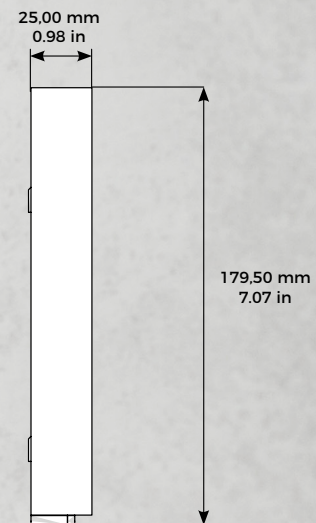

DERZEITIGE SYSTEMANFORDERUNGEN

Systemanforderungen	Mobiles Endgerät: Neuestes iOS auf iPhone/iPad, neuestes Android auf Smartphone/Tablet Internet: High-Speed Festnetz Breitband Internetanschluss, DSL, Kabel oder Glasfaser, kein Socks- oder Proxyserver Netzwerk: Ethernet Netzwerk, mit DHCP
Unterstützte Türstationen	Jede DoorBird IP Video Türstation

DISPLAY

Abmessung	4" True Color LCD
Touch	Ja, kapazitiv
Auflösung	800 x 480 px
IPS	Ja

AUDIO

Audio Komponenten	Lautsprecher und Mikrophon, Echo- und Rauschunterdrückung (AEC, ANR)
Audio Streaming	Zwei-Wege

NETZWERK

Ethernet	PoE 802.3af Mode-A
WLAN	802.11 b/g/n 2.4 GHz

INTEGRIERTE FUNKMODULE

WLAN 802.11 b/g/n 2.4 GHz

OPTIONALES ZUBEHÖR

Separat erhältlich siehe www.doorbird.com/de/buy