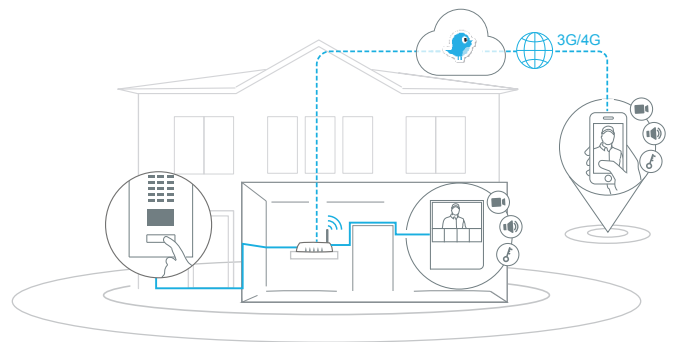

Weitere Installationsbeispiele s. Seite 5