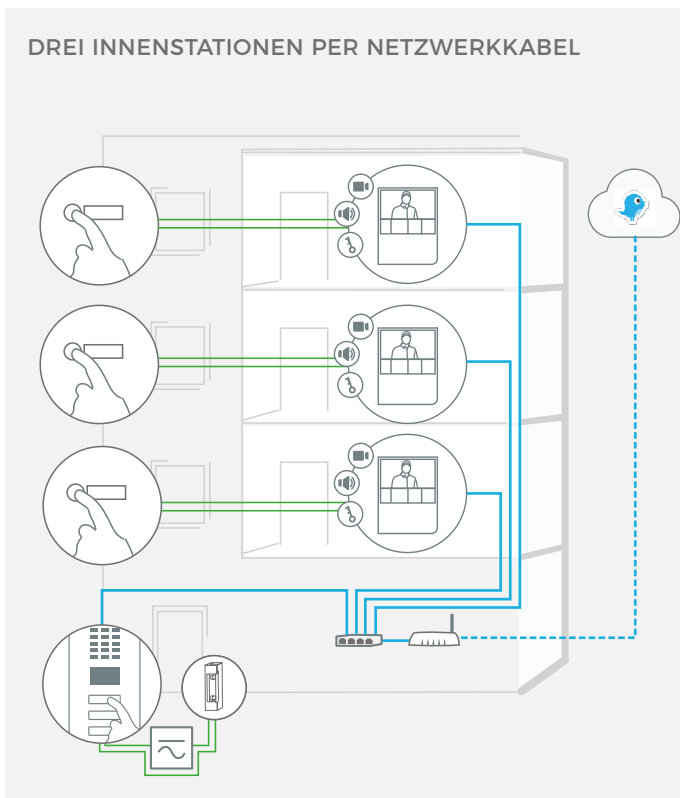

## INTEGRIERTE FUNKMODULE

WLAN 802.11 b/g/n 2.4 GHz

## OPTIONALES ZUBEHÖR

Separat erhältlich siehe [www.doorbird.com/de/buy](http://www.doorbird.com/de/buy)

EINE INNENSTATION PER NETZWERKKABEL

EINE INNENSTATION PER WLAN

DREI INNENSTATIONEN PER NETZWERKKABEL

DREI INNENSTATIONEN PER WLAN

Etagenruftaste

Innenstation

DoorBird IP Video Türstation

Elektrischer Tür- oder Toröffner. Kann über DoorBird I/O Door Controller gesichert werden (abgesetztes Sicherheitsrelais)