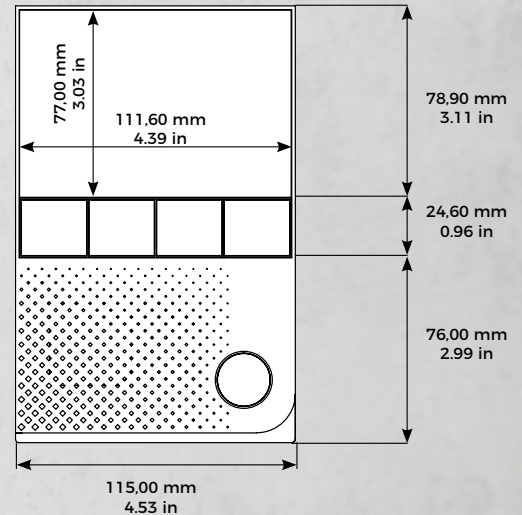

DERZEITIGE SYSTEMANFORDERUNGEN

Systemanforderungen	Mobiles Endgerät: Neuestes iOS auf iPhone/iPad, neuestes Android auf Smartphone/Tablet Internet: High-Speed Festnetz Breitband Internetanschluss, DSL, Kabel oder Glasfaser, kein Socks- oder Proxyserver Netzwerk: Ethernet Netzwerk, mit DHCP
Unterstützte Türstationen	Jede DoorBird IP Video Türstation

DISPLAY

Abmessung	4" True Color LCD
Touch	Ja, kapazitiv
Auflösung	800 x 480 px
IPS	Ja

AUDIO

Audio Komponenten	Lautsprecher und Mikrophon, Echo- und Rauschunterdrückung (AEC, ANR)
Audio Streaming	Zwei-Wege

NETZWERK

Ethernet	PoE 802.3af Mode-A
WLAN	802.11 b/g/n 2.4 GHz

INTEGRIERTE FUNKMODULE

WLAN 802.11 b/g/n 2.4 GHz

OPTIONALES ZUBEHÖR

Separat erhältlich siehe www.doorbird.com/de/buy