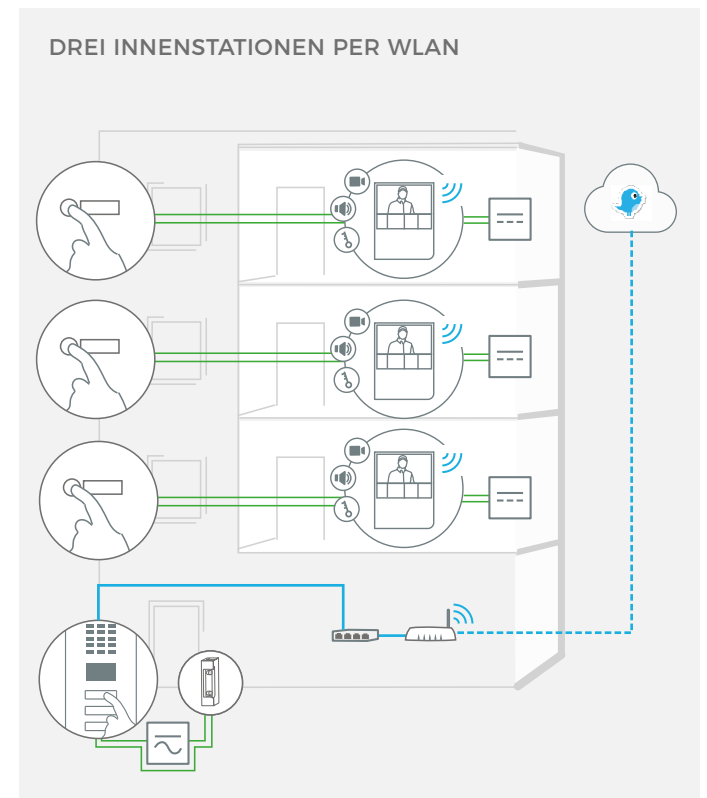

## INTEGRIERTE FUNKMODULE

WLAN 802.11 b/g/n 2.4 GHz

## OPTIONALES ZUBEHÖR

Separat erhältlich siehe [www.doorbird.com/de/buy](http://www.doorbird.com/de/buy)

EINE INNENSTATION PER NETZWERKKABEL

EINE INNENSTATION PER WLAN

DREI INNENSTATIONEN PER NETZWERKKABEL

DREI INNENSTATIONEN PER WLAN

Etagenruftaste

Innenstation

DoorBird IP Video Türstation

Elektrischer Tür- oder Toröffner. Kann über DoorBird I/O Door Controller gesichert werden (abgesetztes Sicherheitsrelais)

Power over Ethernet (PoE) Switch

Router mit High-speed Internet, DHCP

Separate Stromversorgung, 15 V DC, 1 A

Separate Stromversorgung, 12 V DC, 1 A

— Netzwerkabel

— Zweidriger Klingeldraht