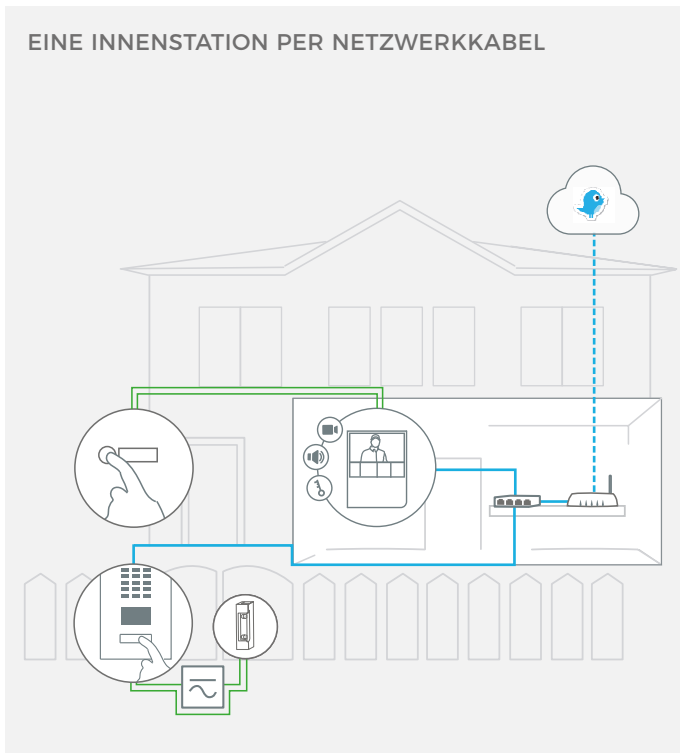

EINE INNENSTATION PER NETZWERKKABEL