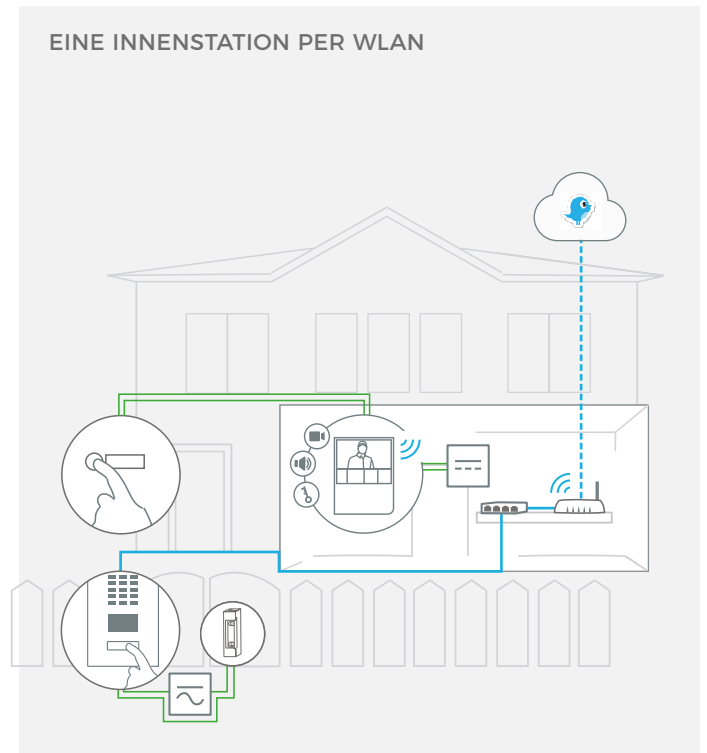

## INTEGRIERTE FUNKMODULE

WLAN 802.11 b/g/n 2.4 GHz

## OPTIONALES ZUBEHÖR

Separat erhältlich siehe [www.doorbird.com/de/buy](http://www.doorbird.com/de/buy)

EINE INNENSTATION PER NETZWERKKABEL

EINE INNENSTATION PER WLAN

DREI INNENSTATIONEN PER NETZWERKKABEL

DREI INNENSTATIONEN PER WLAN

Etagenruftaste

Innenstation

DoorBird IP Video Türstation

Elektrischer Tür- oder Toröffner. Kann über DoorBird I/O Door Controller gesichert werden (abgesetztes Sicherheitsrelais)

Power over Ethernet (PoE) Switch

Router mit High-speed Internet, DHCP

Separate Stromversorgung, 15 V DC, 1 A

Separate Stromversorgung, 12 V DC, 1 A

— Netzwerkabel

— Zweidriger Klingeldraht