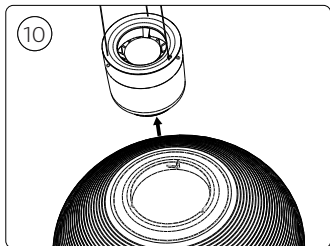

PHILIPS

hue personal
wireless
lighting

Flourish

L J
HUE serial number

User manual
Benutzerhandbuch
Notice d'emploi
Manual de usuario
Manual do usuário
Manuale d'uso

Incl.

Excl.

Signify
I.B.R.S. / C.C.R.I. Numéro 10461
5600 VB Eindhoven,
the Netherlands
☎00800-74454775