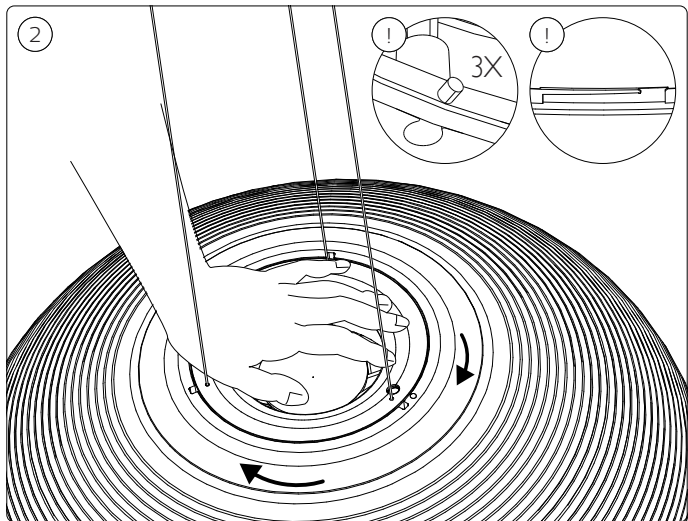

PHILIPS

hue personal
wireless
lighting

Flourish

L J
HUE serial number

User manual
Benutzerhandbuch
Notice d'emploi
Manual de usuario
Manual do usuário
Manuale d'uso

Incl.

Excl.

Signify
I.B.R.S. / C.C.R.I. Numéro 10461
5600 VB Eindhoven,
the Netherlands
☎00800-74454775