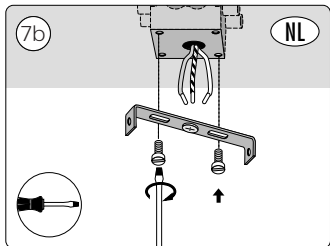

PHILIPS

hue personal
wireless
lighting

Flourish

L J
HUE serial number

User manual
Benutzerhandbuch
Notice d'emploi
Manual de usuario
Manual do usuário
Manuale d'uso

Incl.

Excl.

Signify
I.B.R.S. / C.C.R.I. Numéro 10461
5600 VB Eindhoven,
the Netherlands
☎00800-74454775