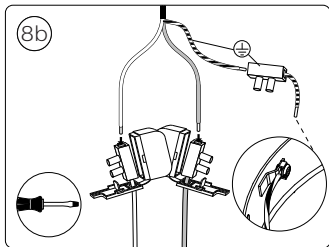

PHILIPS

hue personal
wireless
lighting

Flourish

L J
HUE serial number

User manual
Benutzerhandbuch
Notice d'emploi
Manual de usuario
Manual do usuário
Manuale d'uso

Incl.

Excl.

Signify
I.B.R.S. / C.C.R.I. Numéro 10461
5600 VB Eindhoven,
the Netherlands
☎00800-74454775