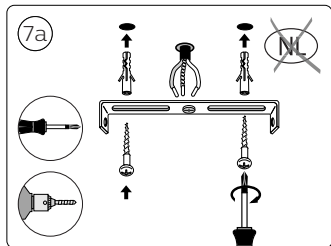

PHILIPS

hue personal
wireless
lighting

Flourish

L J
HUE serial number

User manual
Benutzerhandbuch
Notice d'emploi
Manual de usuario
Manual do usuário
Manuale d'uso

Incl.

Excl.

Signify
I.B.R.S. / C.C.R.I. Numéro 10461
5600 VB Eindhoven,
the Netherlands
☎00800-74454775