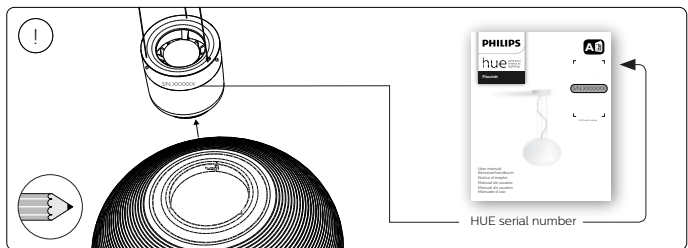

PHILIPS

hue personal
wireless
lighting

Flourish

L J
HUE serial number

User manual
Benutzerhandbuch
Notice d'emploi
Manual de usuario
Manual do usuário
Manuale d'uso

Incl.

Excl.

Signify
I.B.R.S. / C.C.R.I. Numéro 10461
5600 VB Eindhoven,
the Netherlands
☎00800-74454775