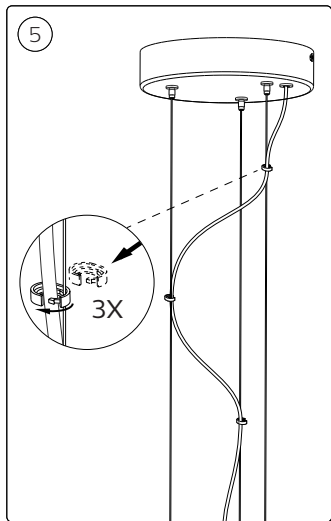

PHILIPS

hue personal
wireless
lighting

Flourish

L J
HUE serial number

User manual
Benutzerhandbuch
Notice d'emploi
Manual de usuario
Manual do usuário
Manuale d'uso

Incl.

Excl.

Signify
I.B.R.S. / C.C.R.I. Numéro 10461
5600 VB Eindhoven,
the Netherlands
☎00800-74454775