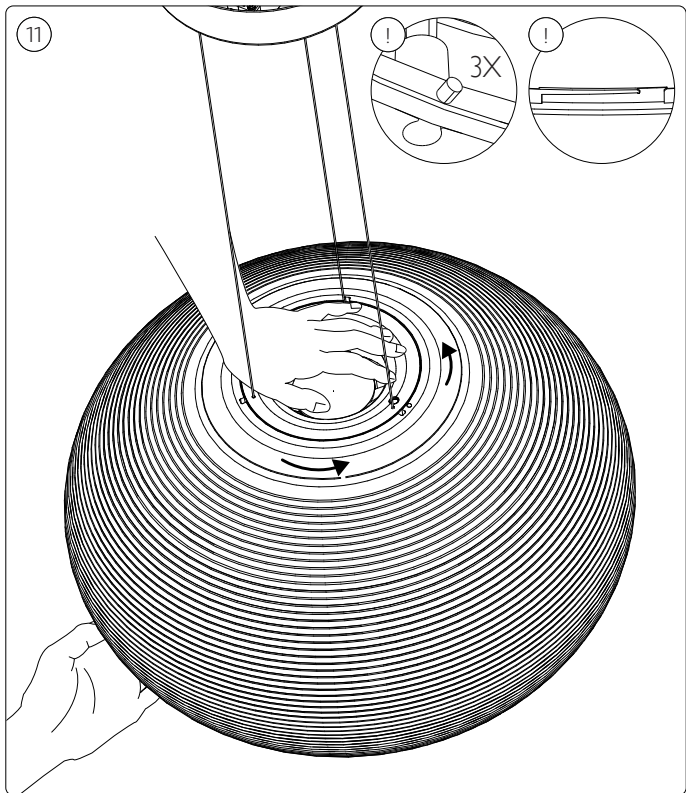

PHILIPS

hue personal
wireless
lighting

Flourish

L J
HUE serial number

User manual
Benutzerhandbuch
Notice d'emploi
Manual de usuario
Manual do usuário
Manuale d'uso

Incl.

Excl.

Signify
I.B.R.S. / C.C.R.I. Numéro 10461
5600 VB Eindhoven,
the Netherlands
☎00800-74454775