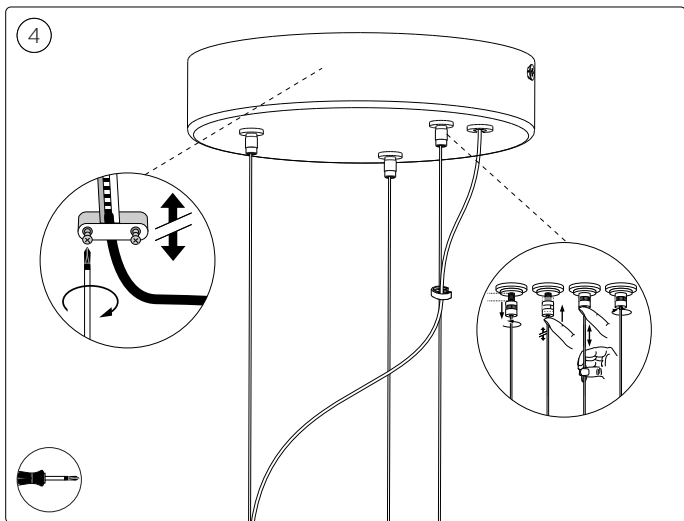

PHILIPS

hue personal
wireless
lighting

Flourish

L J
HUE serial number

User manual
Benutzerhandbuch
Notice d'emploi
Manual de usuario
Manual do usuário
Manuale d'uso

Incl.

Excl.

Signify
I.B.R.S. / C.C.R.I. Numéro 10461
5600 VB Eindhoven,
the Netherlands
☎00800-74454775