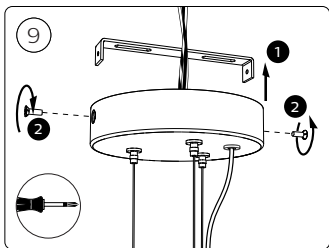

PHILIPS

hue personal
wireless
lighting

Flourish

L J
HUE serial number

User manual
Benutzerhandbuch
Notice d'emploi
Manual de usuario
Manual do usuário
Manuale d'uso

Incl.

Excl.

Signify
I.B.R.S. / C.C.R.I. Numéro 10461
5600 VB Eindhoven,
the Netherlands
☎00800-74454775