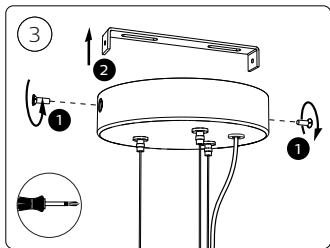

PHILIPS

hue personal
wireless
lighting

Flourish

L J
HUE serial number

User manual
Benutzerhandbuch
Notice d'emploi
Manual de usuario
Manual do usuário
Manuale d'uso

Incl.

Excl.

Signify
I.B.R.S. / C.C.R.I. Numéro 10461
5600 VB Eindhoven,
the Netherlands
☎00800-74454775