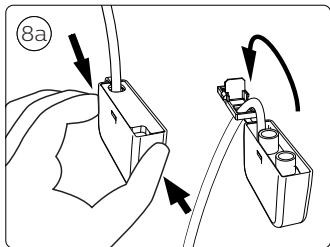

PHILIPS

hue personal
wireless
lighting

Flourish

L J
HUE serial number

User manual
Benutzerhandbuch
Notice d'emploi
Manual de usuario
Manual do usuário
Manuale d'uso

Incl.

Excl.

Signify
I.B.R.S. / C.C.R.I. Numéro 10461
5600 VB Eindhoven,
the Netherlands
☎00800-74454775