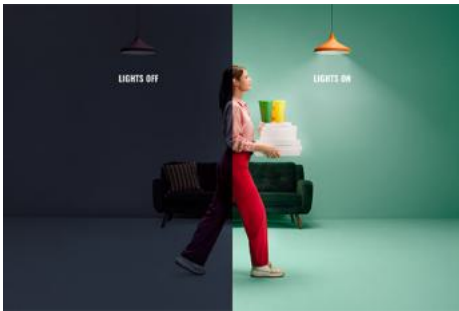

WIZ RGBIC LED-STRIP 10 M (5+5) TYPE-C 1PF/4

Onze 10 meter lange RGBIC LED strips zijn ontworpen om middelgrote ruimtes te verfraaien met meer dan 16 miljoen volle kleuren. Kies voor heldere kleuren over de hele lichtstrip, combineer verschillende kleuren in de verschillende segmenten van de LED strip, of selecteer speciale lichteffecten zoals een dynamische regenboog, kleuren die in elkaar overlopen of sprankelend kaarslicht. Plak de flexibele strip waar je maar wilt en gebruik de intuïtieve WiZ-app om je lampen te bedienen via je bestaande Wi-Fi. Met de statische en dynamische lichtscènes, slim dimmen en lichtplanning heb jij de controle over je hele systeem, zelfs als je niet thuis bent. Werkt met Google Home, Amazon Alexa en Apple HomeKit voor het ultieme gebruiksgemak.

PRODUCTKENMERKEN

- Alle kleuren
- IP20/Plastic

Slimme verlichtingsfuncties, eenvoudig te configureren

Geniet meteen van de voordelen van slimme functies door je WiZ-lampen te koppelen met je WiFi-netwerk. Bedien de lampen eenvoudig als je weg bent van huis en stel een schema in zodat de lampen automatisch in- en uitgeschakeld worden. En je hoeft er geen extra hardware voor te installeren, zoals een hub of een gateway!

Configureer je lampen op basis van je eigen agenda

Automatiseer je slimme lampen zodat ze zich aanpassen aan je dagelijkse of wekelijkse routines. Laat je lampen 's ochtends inschakelen of voor je thuis komt en laat ze uitgeschakeld om energie te besparen.