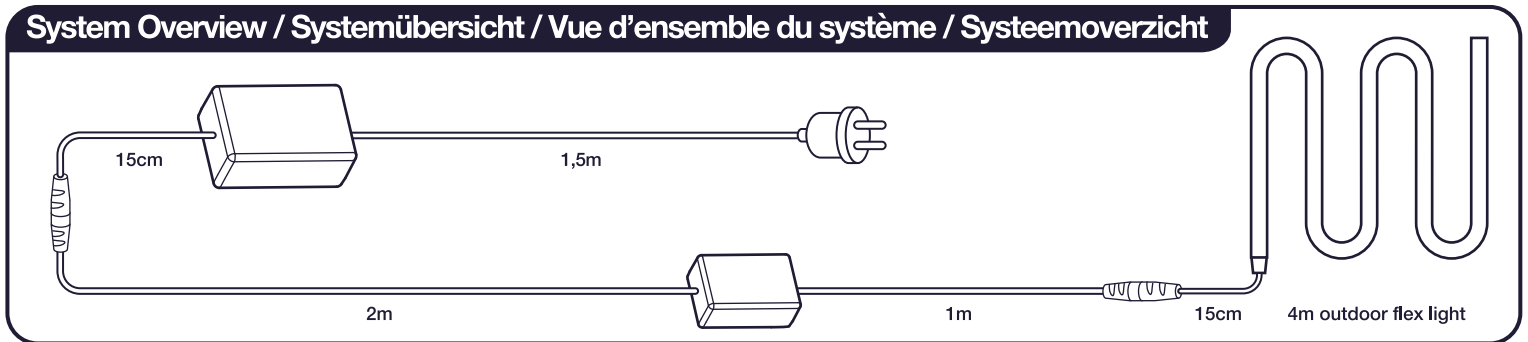

innr

smart lighting

OFL 14x C /OFL 24x C

System Overview / Systemübersicht / Vue d'ensemble du système / Systemoverzicht

Attention / Attention

Installation / Installation

Connection / Connexion

- | | |
|--|---|
| GB To connect the lamp to the bridge, follow the instructions in the mobile app. | ES Para conectar la lámpara al bridge, siga las instrucciones en la aplicación móvil. |
| FR Pour connecter la lampe au pont, suivez les instructions de l'application mobile. | IT Per collegare la lampadina al ponte, seguire le istruzioni della applicazione mobile. |
| DE Folgen Sie den Anweisungen in der mobilen App, um die Lampe an die Bridge anzuschließen. | SE För att ansluta lampen till nätverksbryggan s å följer du instruktionerna i mobilappen. |
| NL Om de lamp op de bridge aan te sluiten, volg de instructies op de mobiele app. | PL Aby połączyć lampę z mostkiem postępuj zgodnie z instrukcjami aplikacji mobilnej. |