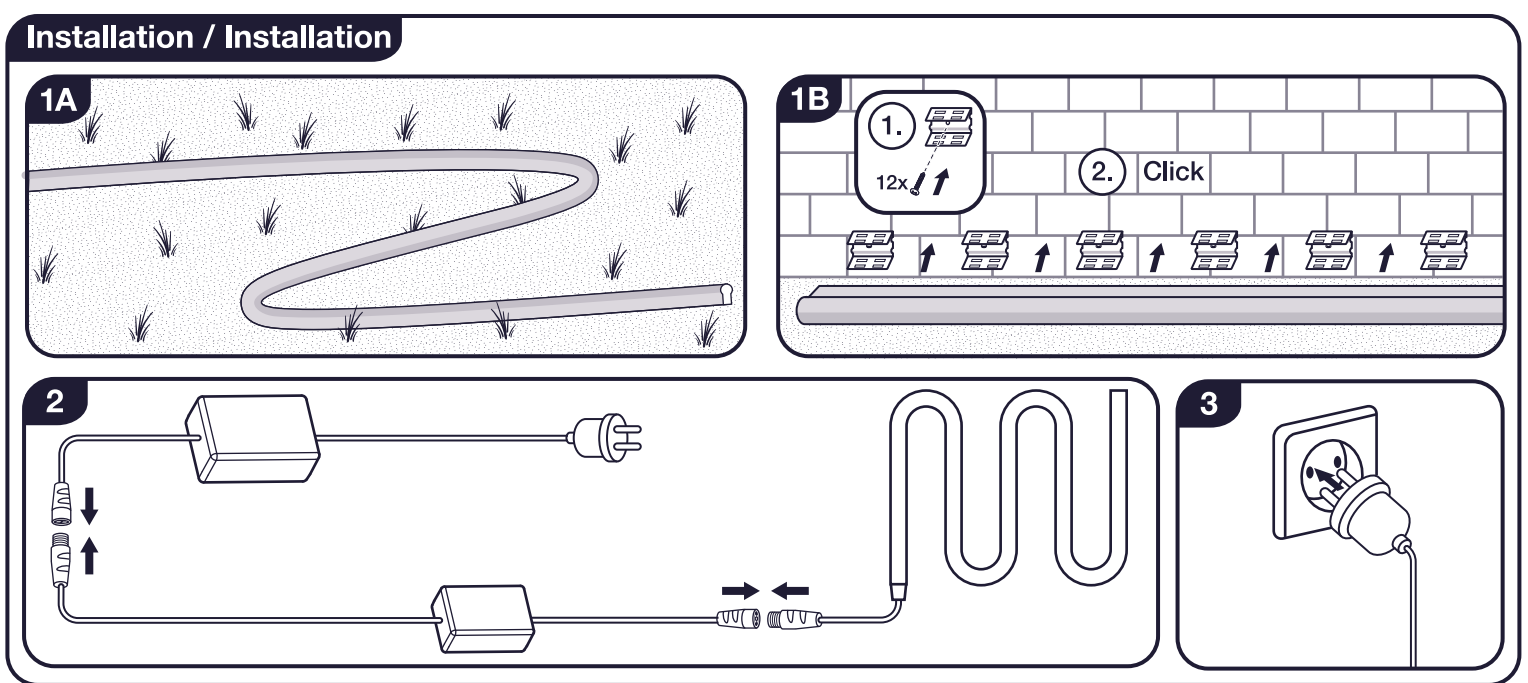

innr

smart lighting

OFL 14x C /OFL 24x C

System Overview / Systemübersicht / Vue d'ensemble du système / Systemoverzicht

Attention / Attention

Installation / Installation

Connection / Connexion

- | | |
|--|---|
| GB To connect the lamp to the bridge, follow the instructions in the mobile app. | ES Para conectar la lámpara al bridge, siga las instrucciones en la aplicación móvil. |
| FR Pour connecter la lampe au pont, suivez les instructions de l'application mobile. | IT Per collegare la lampadina al ponte, seguire le istruzioni della applicazione mobile. |
| DE Folgen Sie den Anweisungen in der mobilen App, um die Lampe an die Bridge anzuschließen. | SE För att ansluta lampen till nätverksbryggan s å följer du instruktionerna i mobilappen. |
| NL Om de lamp op de bridge aan te sluiten, volg de instructies op de mobiele app. | PL Aby połączyć lampę z mostkiem postępuj zgodnie z instrukcjami aplikacji mobilnej. |