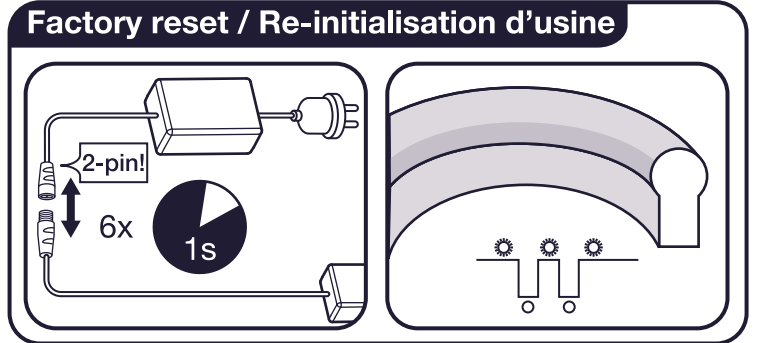

Factory reset / Re-initialisation d'usine