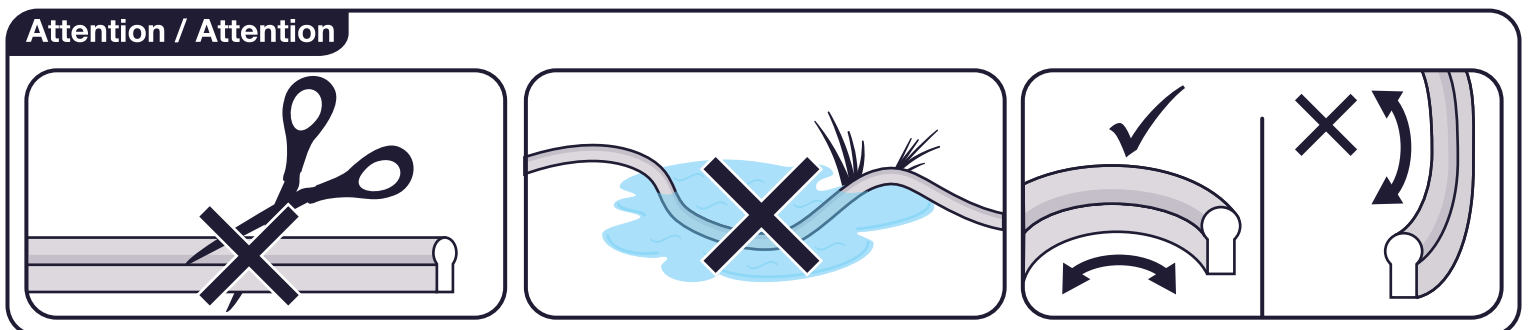

innr

smart lighting

OFL 14x C /OFL 24x C

System Overview / Systemübersicht / Vue d'ensemble du système / Systemoverzicht

Attention / Attention

Installation / Installation

Connection / Connexion

- | | |
|--|---|
| GB To connect the lamp to the bridge, follow the instructions in the mobile app. | ES Para conectar la lámpara al bridge, siga las instrucciones en la aplicación móvil. |
| FR Pour connecter la lampe au pont, suivez les instructions de l'application mobile. | IT Per collegare la lampadina al ponte, seguire le istruzioni della applicazione mobile. |
| DE Folgen Sie den Anweisungen in der mobilen App, um die Lampe an die Bridge anzuschließen. | SE För att ansluta lampen till nätverksbryggan s å följer du instruktionerna i mobilappen. |
| NL Om de lamp op de bridge aan te sluiten, volg de instructies op de mobiele app. | PL Aby połączyć lampę z mostkiem postępuj zgodnie z instrukcjami aplikacji mobilnej. |

FR Consignes de sécurité importantes

- Convient à l'usage extérieur.
- Ne jamais démonter le produit; si l'une des pièces est endommagée ne pas utiliser le produit.
- Ne jamais immerger dans l'eau.
- Pour entretien nettoyer à l'aide d'un chiffon humide, éviter les détergents puissants.
- Conserver la notice pour toute utilisation ultérieure.