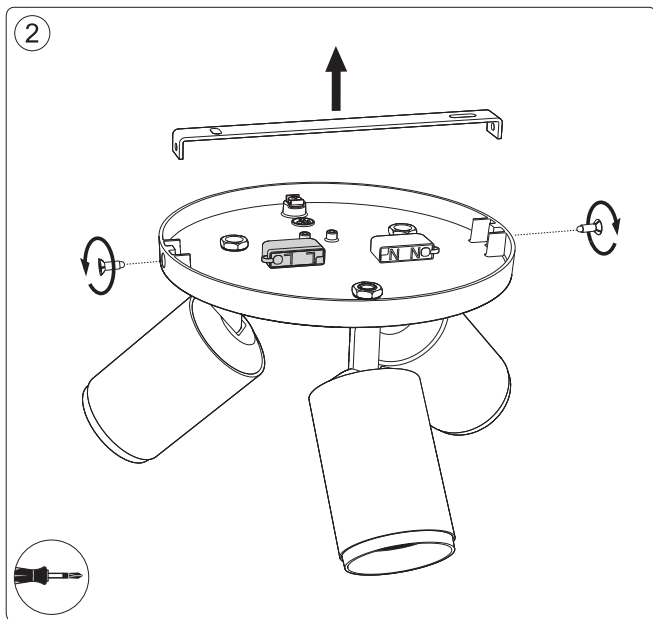

Gebruiksaanwijzing
Notice d'emploi
Benutzerhandbuch
User manual
Manual de usuario

50633/**/P7

50634/**/P7

PHILIPS

www.meethue.com/getstarted

Signify
I.B.R.S. / C.C.R.I. Numéro 10461
5600 VB Eindhoven,
the Netherlands
☎00800-74454775