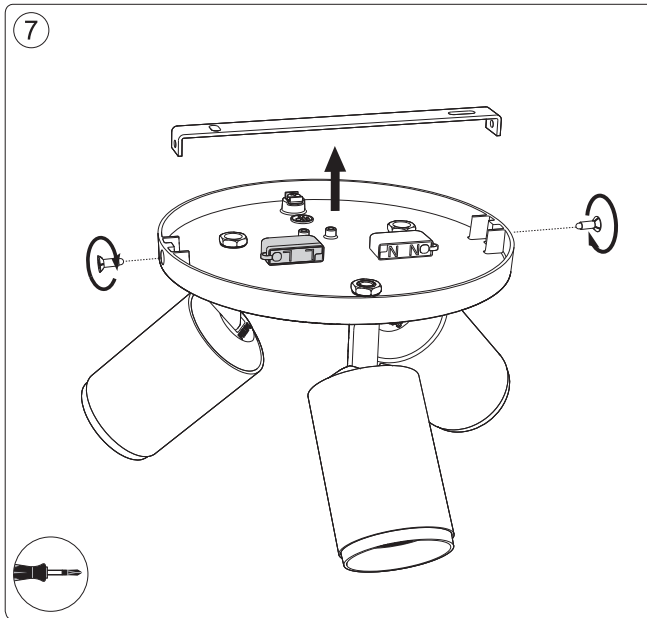

Gebruiksaanwijzing
Notice d'emploi
Benutzerhandbuch
User manual
Manual de usuario

50633/**/P7

50634/**/P7

PHILIPS

www.meethue.com/getstarted

Signify
I.B.R.S. / C.C.R.I. Numéro 10461
5600 VB Eindhoven,
the Netherlands
☎00800-74454775