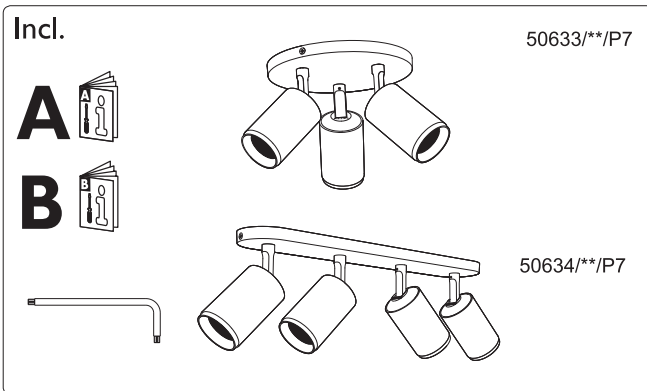

Gebruiksaanwijzing
Notice d'emploi
Benutzerhandbuch
User manual
Manual de usuario

50633/**/P7

50634/**/P7

PHILIPS

www.meethue.com/getstarted

Signify
I.B.R.S. / C.C.R.I. Numéro 10461
5600 VB Eindhoven,
the Netherlands
☎00800-74454775