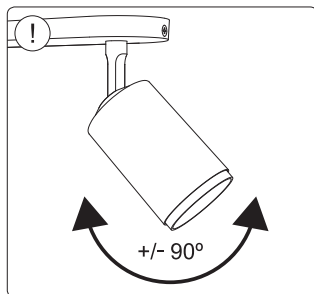

Gebruiksaanwijzing
Notice d'emploi
Benutzerhandbuch
User manual
Manual de usuario

50633/**/P7

50634/**/P7

PHILIPS

www.meethue.com/getstarted

Signify
I.B.R.S. / C.C.R.I. Numéro 10461
5600 VB Eindhoven,
the Netherlands
☎00800-74454775