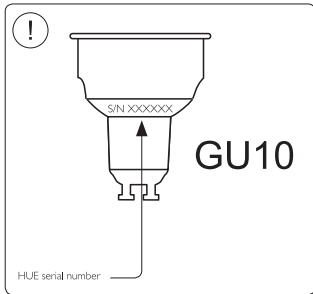

Gebruiksaanwijzing
Notice d'emploi
Benutzerhandbuch
User manual
Manual de usuario

50633/**/P7

50634/**/P7

PHILIPS

www.meethue.com/getstarted

Signify
I.B.R.S. / C.C.R.I. Numéro 10461
5600 VB Eindhoven,
the Netherlands
☎00800-74454775