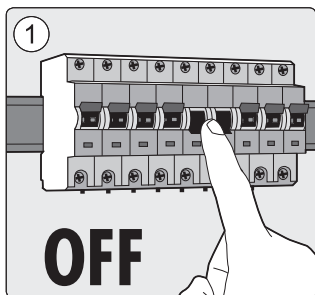

Gebruiksaanwijzing
Notice d'emploi
Benutzerhandbuch
User manual
Manual de usuario

50633/**/P7

50634/**/P7

PHILIPS

www.meethue.com/getstarted

Signify
I.B.R.S. / C.C.R.I. Numéro 10461
5600 VB Eindhoven,
the Netherlands
☎00800-74454775