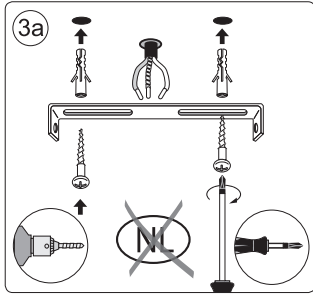

Gebruiksaanwijzing
Notice d'emploi
Benutzerhandbuch
User manual
Manual de usuario

50633/**/P7

50634/**/P7

PHILIPS

www.meethue.com/getstarted

Signify
I.B.R.S. / C.C.R.I. Numéro 10461
5600 VB Eindhoven,
the Netherlands
☎00800-74454775