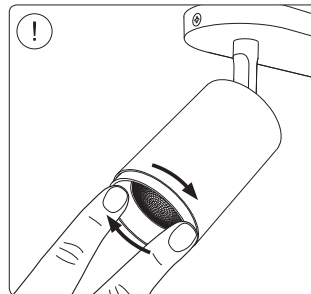

Gebruiksaanwijzing
Notice d'emploi
Benutzerhandbuch
User manual
Manual de usuario

50633/**/P7

50634/**/P7

PHILIPS

www.meethue.com/getstarted

Signify
I.B.R.S. / C.C.R.I. Numéro 10461
5600 VB Eindhoven,
the Netherlands
☎00800-74454775