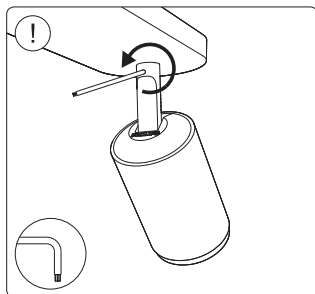

Gebruiksaanwijzing
Notice d'emploi
Benutzerhandbuch
User manual
Manual de usuario

50633/**/P7

50634/**/P7

PHILIPS

www.meethue.com/getstarted

Signify
I.B.R.S. / C.C.R.I. Numéro 10461
5600 VB Eindhoven,
the Netherlands
☎00800-74454775