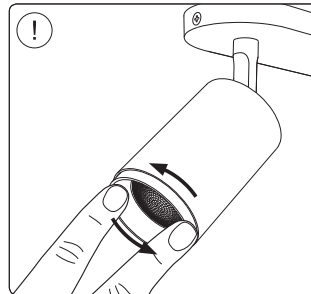

Gebruiksaanwijzing
Notice d'emploi
Benutzerhandbuch
User manual
Manual de usuario

50633/**/P7

50634/**/P7

PHILIPS

www.meethue.com/getstarted

Signify
I.B.R.S. / C.C.R.I. Numéro 10461
5600 VB Eindhoven,
the Netherlands
☎00800-74454775