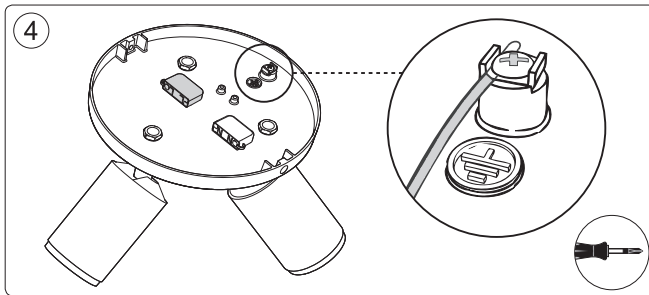

Gebruiksaanwijzing
Notice d'emploi
Benutzerhandbuch
User manual
Manual de usuario

50633/**/P7

50634/**/P7

PHILIPS

www.meethue.com/getstarted

Signify
I.B.R.S. / C.C.R.I. Numéro 10461
5600 VB Eindhoven,
the Netherlands
☎00800-74454775