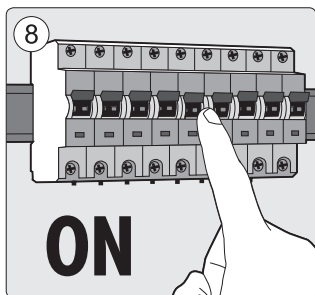

Gebruiksaanwijzing
Notice d'emploi
Benutzerhandbuch
User manual
Manual de usuario

50633/**/P7

50634/**/P7

PHILIPS

www.meethue.com/getstarted

Signify
I.B.R.S. / C.C.R.I. Numéro 10461
5600 VB Eindhoven,
the Netherlands
☎00800-74454775