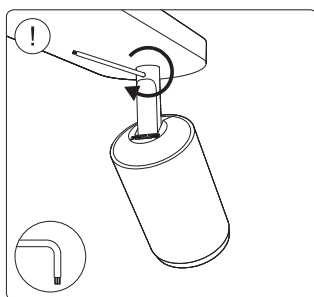

Gebruiksaanwijzing
Notice d'emploi
Benutzerhandbuch
User manual
Manual de usuario

50633/**/P7

50634/**/P7

PHILIPS

www.meethue.com/getstarted

Signify
I.B.R.S. / C.C.R.I. Numéro 10461
5600 VB Eindhoven,
the Netherlands
☎00800-74454775