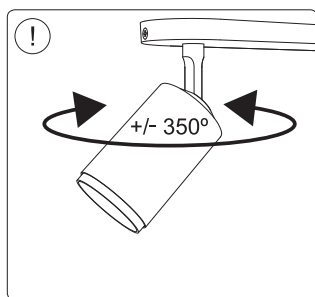

Gebruiksaanwijzing
Notice d'emploi
Benutzerhandbuch
User manual
Manual de usuario

50633/**/P7

50634/**/P7

PHILIPS

www.meethue.com/getstarted

Signify
I.B.R.S. / C.C.R.I. Numéro 10461
5600 VB Eindhoven,
the Netherlands
☎00800-74454775