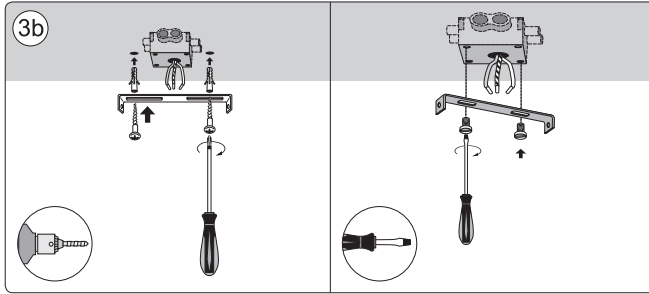

Gebruiksaanwijzing
Notice d'emploi
Benutzerhandbuch
User manual
Manual de usuario

50633/**/P7

50634/**/P7

PHILIPS

www.meethue.com/getstarted

Signify
I.B.R.S. / C.C.R.I. Numéro 10461
5600 VB Eindhoven,
the Netherlands
☎00800-74454775