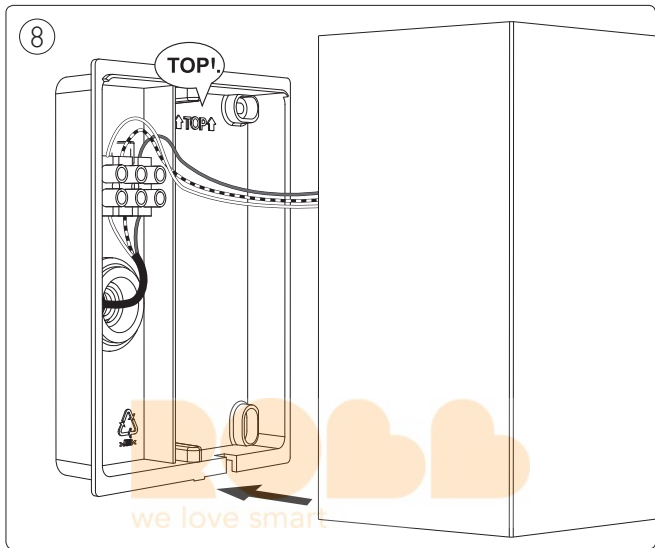

**PHILIPS**

hue personal  
wireless  
lighting

17464/\*\*/P7

HUE serial number

Gebruiksaanwijzing  
Notice d'emploi  
Benutzerhandbuch  
User manual  
Manual de usuario

Incl.

Excl.

[www.meethue.com/getstarted](http://www.meethue.com/getstarted)