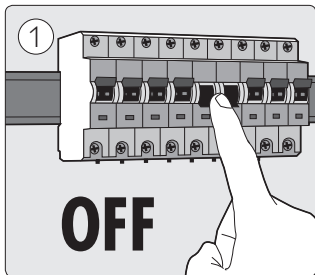

**PHILIPS**

hue personal  
wireless  
lighting

17464/\*\*/P7

HUE serial number

Gebruiksaanwijzing  
Notice d'emploi  
Benutzerhandbuch  
User manual  
Manual de usuario

Incl.

Excl.

[www.meethue.com/getstarted](http://www.meethue.com/getstarted)