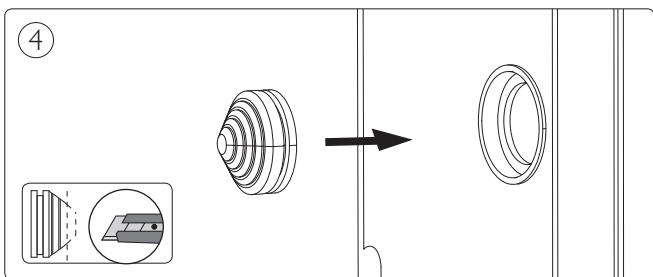

**PHILIPS**

hue personal  
wireless  
lighting

17464/\*\*/P7

HUE serial number

Gebruiksaanwijzing  
Notice d'emploi  
Benutzerhandbuch  
User manual  
Manual de usuario

Incl.

Excl.

[www.meethue.com/getstarted](http://www.meethue.com/getstarted)