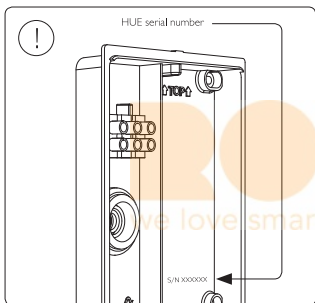

**PHILIPS**

hue personal  
wireless  
lighting

17464/\*\*/P7

HUE serial number

Gebruiksaanwijzing  
Notice d'emploi  
Benutzerhandbuch  
User manual  
Manual de usuario

Incl.

Excl.

[www.meethue.com/getstarted](http://www.meethue.com/getstarted)