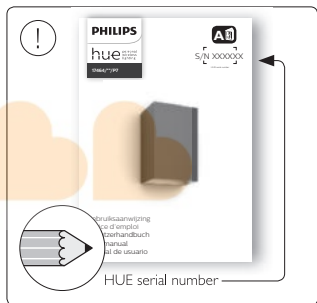

**PHILIPS**

hue personal  
wireless  
lighting

17464/\*\*/P7

HUE serial number

Gebruiksaanwijzing  
Notice d'emploi  
Benutzerhandbuch  
User manual  
Manual de usuario

Incl.

Excl.

[www.meethue.com/getstarted](http://www.meethue.com/getstarted)

Signify

I.B.R.S. / C.C.R.I. Numéro 10461

5600 VB Eindhoven, the smart

the Netherlands

☎00800-74454775

Signify Australia Limited

65 Epping Road, North Ryde,

NSW, 2113 Australia