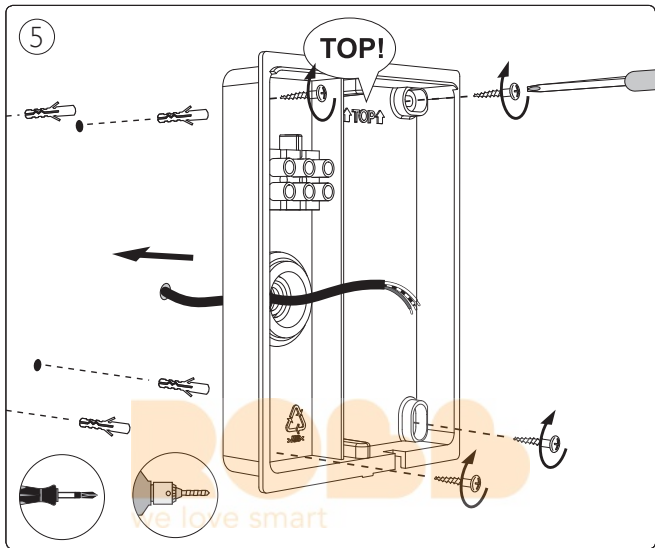

**PHILIPS**

hue personal  
wireless  
lighting

17464/\*\*/P7

HUE serial number

Gebruiksaanwijzing  
Notice d'emploi  
Benutzerhandbuch  
User manual  
Manual de usuario

Incl.

Excl.

[www.meethue.com/getstarted](http://www.meethue.com/getstarted)