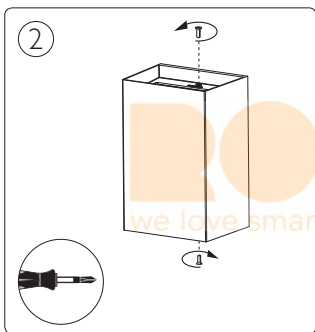

**PHILIPS**

hue personal  
wireless  
lighting

17464/\*\*/P7

HUE serial number

Gebruiksaanwijzing  
Notice d'emploi  
Benutzerhandbuch  
User manual  
Manual de usuario

Incl.

Excl.

[www.meethue.com/getstarted](http://www.meethue.com/getstarted)