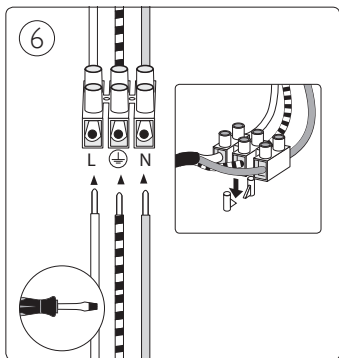

**PHILIPS**

hue personal  
wireless  
lighting

17464/\*\*/P7

HUE serial number

Gebruiksaanwijzing  
Notice d'emploi  
Benutzerhandbuch  
User manual  
Manual de usuario

Incl.

Excl.

[www.meethue.com/getstarted](http://www.meethue.com/getstarted)