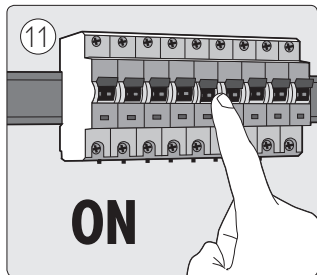

**PHILIPS**

hue personal  
wireless  
lighting

17464/\*\*/P7

HUE serial number

Gebruiksaanwijzing  
Notice d'emploi  
Benutzerhandbuch  
User manual  
Manual de usuario

Incl.

Excl.

[www.meethue.com/getstarted](http://www.meethue.com/getstarted)