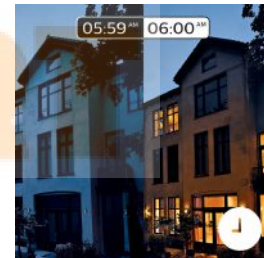

Handige timers

Met de timerfunctie in de Philips Hue app kan Philips Hue het doen lijken of je thuis bent, ook al ben je dat niet. Stel de lampen zo in dat ze op een vooraf ingestelde tijd gaan branden, zodat ze aan zijn als je thuiskomt. Je kunt zelfs instellen dat het licht in bepaalde kamers op verschillende tijdstippen aan gaat. En natuurlijk kun je de lampen 's avonds geleidelijk uit laten gaan, zodat je nooit zorgen hoeft te hebben of je misschien lampen hebt laten branden. Voor deze functie is verbinding met de Philips Hue Bridge vereist.