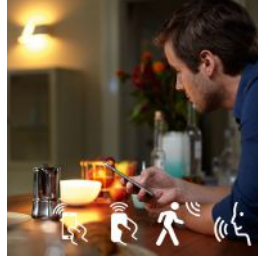

Licht voor elk moment

- Ontspannen, lezen, concentreren en energie opdoen met lichtrecepten
- Dimmen zonder installatie
- Bedien het op jouw manier
- Creëer je eigen sfeer met warmwit tot koel daglicht
- Slimme bediening, thuis en als je weg bent
- Stel handige timers in
- Vereist een bridge of schakelaar

Licht en ontwerp van hoge kwaliteit

- Hoge lichtopbrengst

50411/48/P8

Kenmerken

Licht voor je dagelijkse activiteiten

Licht beïnvloedt onze stemming en ons gedrag. Philips Hue kan je helpen je dagelijkse bezigheden te veranderen in momenten waar je van geniet. Maak je klaar voor de dag met koel, helder wit daglicht dat je helpt je lichaam en geest te ontwakken. Blijf geconcentreerd met fijn afgestemd helder wit licht. Of leg je benen omhoog en ontspan met een zachte gloed van wit licht voor een perfect einde van de dag.

Dimmen zonder installatie

Beleef het gemak van vloeiend dimmen met Philips Hue. Niet te licht. Niet te donker. Precies goed. Zonder kabels, elektricien of installatiewerk

Bedien het op jouw manier

Verbind jouw Philips Hue lampen met de Bridge en ontdek de eindeloze mogelijkheden. Bedien de lampen vanaf je smartphone of tablet via de Philips Hue app, of voeg schakelaars toe aan je systeem om je lampen te activeren. Stel voor een complete beleving van Philips Hue timers, waarschuwingen, alarmen en meer in. Philips Hue werkt zelfs met Amazon Alexa, Apple HomeKit en Google Home zodat je je lampen met je eigen stem kunt bedienen.

Slimme bediening, thuis en als je weg bent

Met de apps voor Philips Hue op iOS en Android kun je je lampen op afstand bedienen van waar je ook bent. Controleer of je de lampen wel hebt uitgedaan voordat je van huis vertrok of schakel ze in als je moet overwerken. Voor deze functie is verbinding met de Philips Hue Bridge vereist.