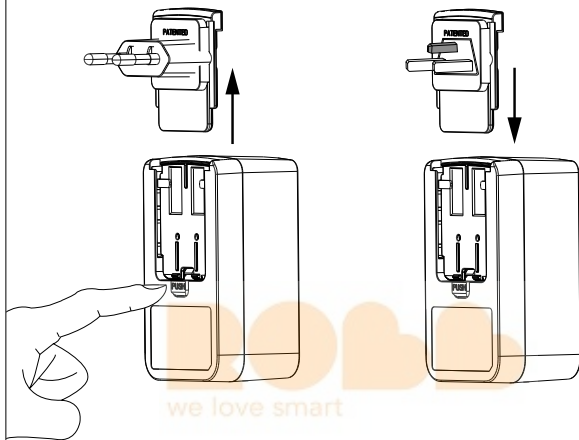

**PHILIPS**

hue personal  
wireless  
lighting

Signe Table

HUE serial number

ROBB  
we love smart

Gebruiksaanwijzing  
Notice d'emploi  
Benutzerhandbuch  
User manual  
Manual do usuário  
Руководство пользователя

Incl.

! UK only

ROBB

we love smart

Signify  
I.B.R.S. / C.C.R.I. Numéro 10461  
5600 VB Eindhoven,  
the Netherlands  
000800-74454775

Изготовитель:  
«Сигнифай Неделандс Б.В»  
(Signify Netherlands B.V.), Хайтек Кампус, 48, 5656 АЕ, г.  
Эйндховен, Нидерланды  
Импортер на территорию России и Таможенного Союза:  
ООО «Сигнифай Евразия», Россия, 127018,  
г. Москва, ул. Двинцев, дом 12, корп. 1, этаж 2, помещение 1,  
комната 1; тел. 8 10 800 7445 47 75  
Сделано в:  
Китае