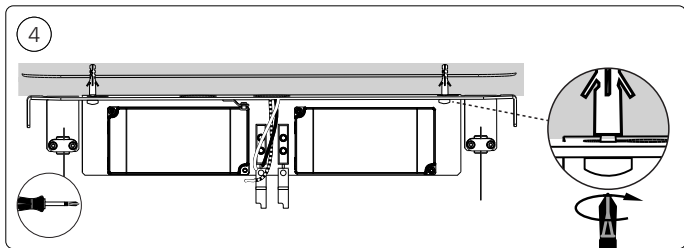

Incl./Вкл.

Excl./Искл.

8

www.philips-hue.com

Signify
I.B.R.S. / C.C.R.I. Numéro 10461
5600 VB Eindhoven,
the Netherlands
☎00800-74454775

© 2022 Signify Holding
All rights reserved

www.philips-hue.com

4404 029 12103