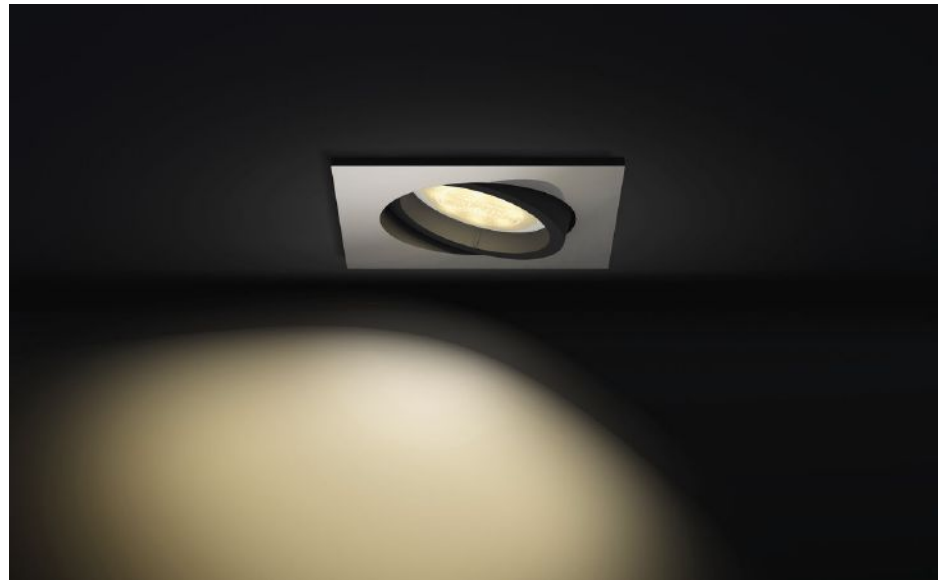

PHILIPS

Milliskin, extra
inbouwspot

Hue White Ambiance

Extra spotlamp

GU10

Aluminium

Slimme bediening met Hue
bridge*

Licht voor elk moment

Breid je Philips Hue systeem uit met extra white ambiance spots en geniet van warm- tot koelwit licht. Voor een slimme bediening heb je de Hue bridge nodig die wordt meegeleverd met de starterkit. Verbind de spot met de bridge en bedien hem op jouw manier.

Hoge lichtopbrengst

Licht van hoge kwaliteit met een grote lichtsterkte die zorgt voor volop wit licht voor elke taak of gelegenheid.

Specificaties

Design en afwerking

- Kleur: aluminium
- Materiaal: kunststof