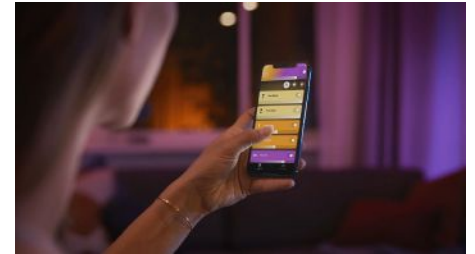

Bedien tot wel 10 lampen met de Bluetooth-app

Met de Hue Bluetooth-app kun je de slimme Hue lampen in elke kamer van je huis bedienen. Voeg tot wel 10 slimme lampen toe en bedien ze allemaal door gewoon op een knop op je mobiele apparaat te tikken.