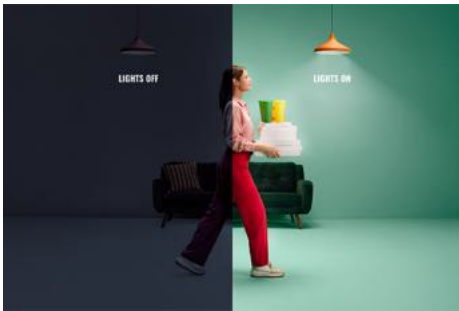

WIZ RGB LED-STRIP 10 M TYPE-C 1PF/4

Onze 10 meter lange RGB LED strips zijn ontworpen om grote ruimtes te verfraaien met meer dan 16 miljoen volle kleuren, statische en dynamische lichtscènes en slimme functies. Je kunt ze zelf op maat knippen, aanbrengen op elk oppervlak dankzij de niet-beschadigende lijm, en de intuïtieve WiZ-app gebruiken om ze te bedienen via je bestaande Wi-Fi. Met de statische en dynamische lichtscènes, slim dimmen en lichtplanning heb jij de controle over je hele systeem, zelfs als je niet thuis bent. Werkt met Google Home, Amazon Alexa en Apple HomeKit voor het ultieme gebruiksgemak.

PRODUCTKENMERKEN

- Alle kleuren
- IP20/Plastic

Slimme verlichtingsfuncties, eenvoudig te configureren

Geniet meteen van de voordelen van slimme functies door je WiZ-lampen te koppelen met je WiFi-netwerk. Bedien de lampen eenvoudig als je weg bent van huis en stel een schema in zodat de lampen automatisch in- en uitgeschakeld worden. En je hoeft er geen extra hardware voor te installeren, zoals een hub of een gateway!

Configureer je lampen op basis van je eigen agenda

Automatiseer je slimme lampen zodat ze zich aanpassen aan je dagelijkse of wekelijkse routines. Laat je lampen 's ochtends inschakelen of voor je thuis komt en laat ze uitgeschakeld om energie te besparen.