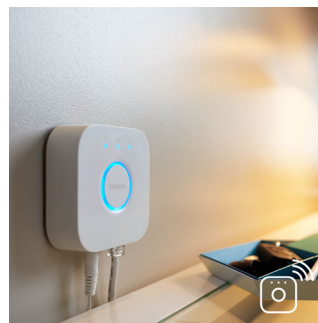

Volledige controle met de Hue Bridge

Verbind je Philips Hue lampen met de Bridge en ontgrendel de eindeloze mogelijkheden van het systeem.