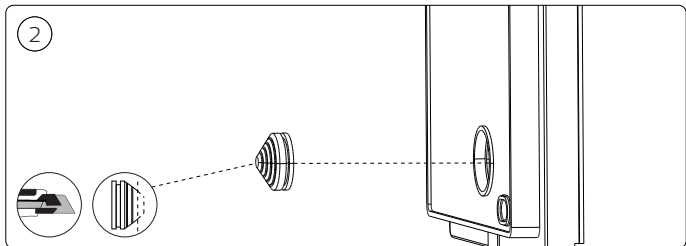

# PHILIPS

hue personal  
wireless  
lighting

Impress

HUE serial number

User manual  
Benutzerhandbuch  
Notice d'emploi  
Manual de usuario  
Manual do usuário  
Manuale d'uso

Incl.

Excl.

Signify  
I.B.R.S. / C.C.R.I. Numéro 10461  
5600 VB Eindhoven,  
the Netherlands  
☎00800-74454775