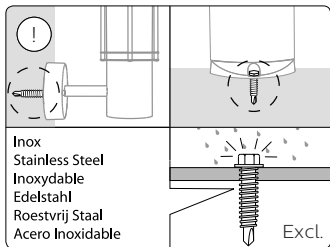

# PHILIPS

hue personal  
wireless  
lighting

Impress

HUE serial number

User manual  
Benutzerhandbuch  
Notice d'emploi  
Manual de usuario  
Manual do usuário  
Manuale d'uso

Incl.

Excl.

Signify  
I.B.R.S. / C.C.R.I. Numéro 10461  
5600 VB Eindhoven,  
the Netherlands  
☎00800-74454775