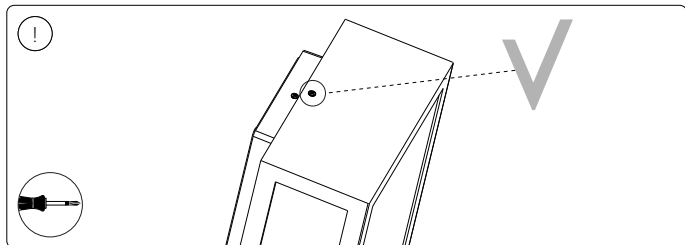

# PHILIPS

hue personal  
wireless  
lighting

Impress

HUE serial number

User manual  
Benutzerhandbuch  
Notice d'emploi  
Manual de usuario  
Manual do usuário  
Manuale d'uso

Incl.

Excl.

Signify  
I.B.R.S. / C.C.R.I. Numéro 10461  
5600 VB Eindhoven,  
the Netherlands  
☎00800-74454775