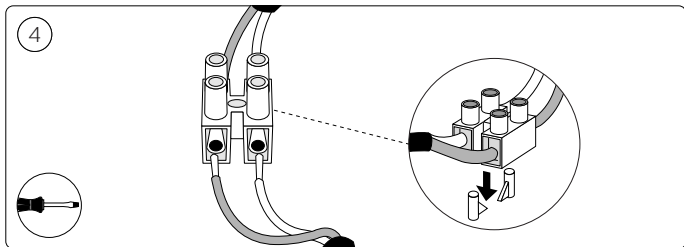

# PHILIPS

hue personal  
wireless  
lighting

Impress

HUE serial number

User manual  
Benutzerhandbuch  
Notice d'emploi  
Manual de usuario  
Manual do usuário  
Manuale d'uso

Incl.

Excl.

Signify  
I.B.R.S. / C.C.R.I. Numéro 10461  
5600 VB Eindhoven,  
the Netherlands  
☎00800-74454775