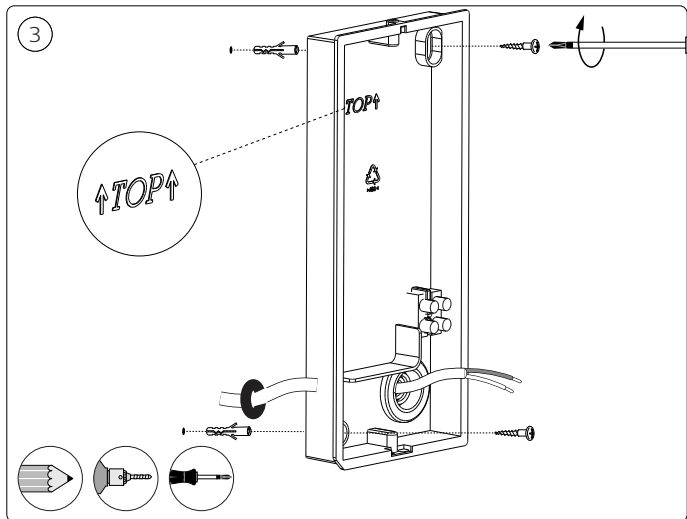

# PHILIPS

hue personal  
wireless  
lighting

Impress

HUE serial number

User manual  
Benutzerhandbuch  
Notice d'emploi  
Manual de usuario  
Manual do usuário  
Manuale d'uso

Incl.

Excl.

Signify  
I.B.R.S. / C.C.R.I. Numéro 10461  
5600 VB Eindhoven,  
the Netherlands  
☎00800-74454775