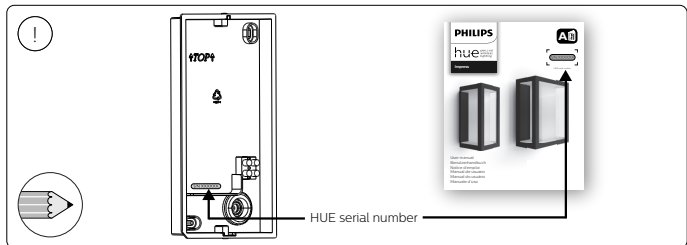

# PHILIPS

hue personal  
wireless  
lighting

Impress

HUE serial number

User manual  
Benutzerhandbuch  
Notice d'emploi  
Manual de usuario  
Manual do usuário  
Manuale d'uso

Incl.

Excl.

Signify  
I.B.R.S. / C.C.R.I. Numéro 10461  
5600 VB Eindhoven,  
the Netherlands  
☎00800-74454775