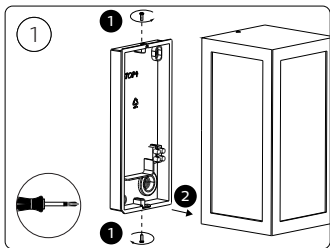

# PHILIPS

hue personal  
wireless  
lighting

Impress

HUE serial number

User manual  
Benutzerhandbuch  
Notice d'emploi  
Manual de usuario  
Manual do usuário  
Manuale d'uso

Incl.

Excl.

Signify  
I.B.R.S. / C.C.R.I. Numéro 10461  
5600 VB Eindhoven,  
the Netherlands  
☎00800-74454775