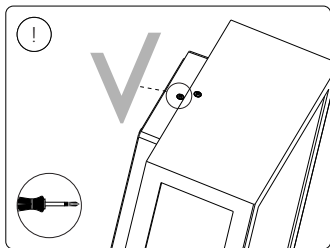

# PHILIPS

hue personal  
wireless  
lighting

Impress

HUE serial number

User manual  
Benutzerhandbuch  
Notice d'emploi  
Manual de usuario  
Manual do usuário  
Manuale d'uso

Incl.

Excl.

Signify  
I.B.R.S. / C.C.R.I. Numéro 10461  
5600 VB Eindhoven,  
the Netherlands  
☎00800-74454775