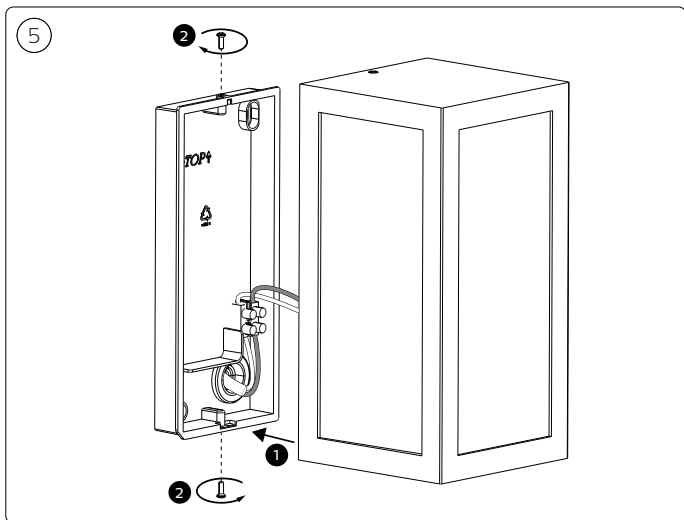

# PHILIPS

hue personal  
wireless  
lighting

Impress

HUE serial number

User manual  
Benutzerhandbuch  
Notice d'emploi  
Manual de usuario  
Manual do usuário  
Manuale d'uso

Incl.

Excl.

Signify  
I.B.R.S. / C.C.R.I. Numéro 10461  
5600 VB Eindhoven,  
the Netherlands  
☎00800-74454775