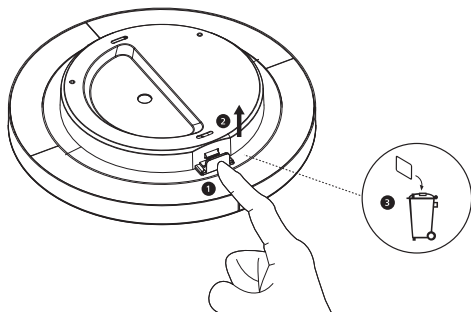

**PHILIPS**

**hue** personal  
wireless  
lighting

Datura

User manual  
Benutzerhandbuch  
Notice d'emploi  
Manual de usuario  
Manual do usuário  
Manuale d'uso

Incl.

Excl.

1a

1b

2

Ø 574

3

4

?

Ø 384 mm

Ø 574 mm

7a