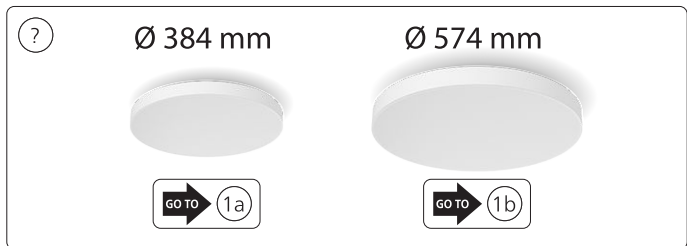

**PHILIPS**

**hue** personal  
wireless  
lighting

Datura

User manual  
Benutzerhandbuch  
Notice d'emploi  
Manual de usuario  
Manual do usuário  
Manuale d'uso

Incl.

Excl.

1a

1b

2

Ø 574

3

4

?

Ø 384 mm

Ø 574 mm

7a