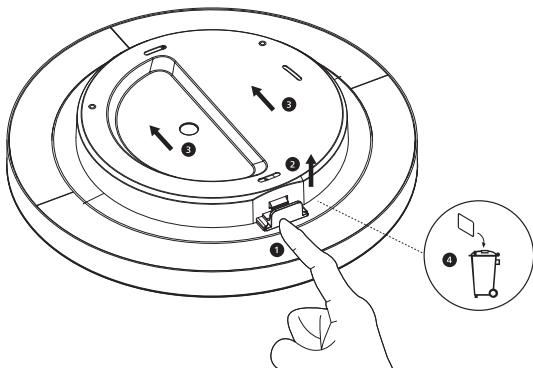

**PHILIPS**

**hue** personal  
wireless  
lighting

Datura

User manual  
Benutzerhandbuch  
Notice d'emploi  
Manual de usuario  
Manual do usuário  
Manuale d'uso

Incl.

Excl.

1a

1b

2

Ø 574

3

4

?

Ø 384 mm

Ø 574 mm

7a