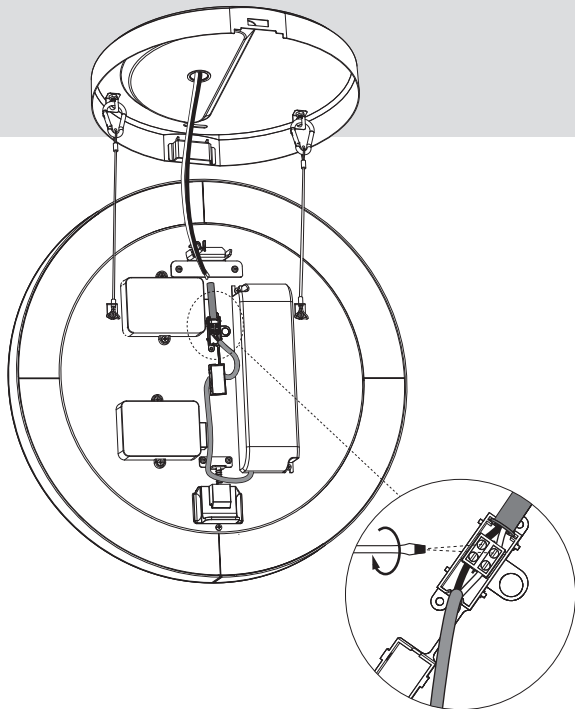

2

Ø 574

3

4

?

Ø 384 mm

Ø 574 mm

7a

7b

Signify  
I.B.R.S. / C.C.R.I. Numéro 10461  
5600 VB Eindhoven,  
the Netherlands  
00800-74454775

© 2024 Signify Holding  
All rights reserved  
Last update: 05/2024

[www.philips-hue.com](http://www.philips-hue.com)