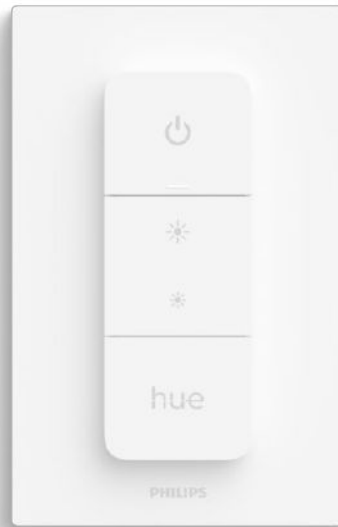

PHILIPS

Dimmer switch (nieuwste model)

Hue

Draadloze installatie

Werkt op batterijen

Snel toegang tot lichtscènes

Te gebruiken als
afstandsbediening

8719514274617

Makkelijke slimme verlichting

De Philips Hue dimmer switch is een handige afstandsbediening voor je slimme lampen. Zet je lampen feller, dim ze, kies lichtscènes of stel het licht in dat het beste past bij het moment van de dag. Je kunt deze slimme schakelaar gemakkelijk aan de wand plakken of de magnetische achterkant gebruiken. Of schroef de wandhouder op de muur om een bestaande lichtschakelaar te vervangen. Doordat de nieuwe wandhouder iets breder uitgevoerd is, kun je hem mooi wegwerken zonder rare rafelrandjes. En hij werkt helemaal draadloos! Haal de dimmer switch eenvoudig van de wandhouder en draag hem bij je om overal in huis je slimme lampen te bedienen. Je kunt er tot wel tien slimme lampen mee bedienen. Heb je al een Hue Bridge? Dan kun je via de Hue app de instellingen van de dimmer switch helemaal naar smaak aanpassen, precies zoals jij het wil.

Onbegrensde mogelijkheden

- Directe bediening van je lampen
- Eenvoudige, draadloze installatie
- Stel scènes in met één druk op de knop
- Bediening zoals jij het wil

Kenmerken

Directe bediening van je lampen

De Hue dimmer switch regelt diverse functies van je slimme Philips Hue lampen. Met deze schakelaar kan iedereen in een handomdraai de lampen in een kamer dimmen, feller zetten, aan en uit doen of lichtscènes instellen.