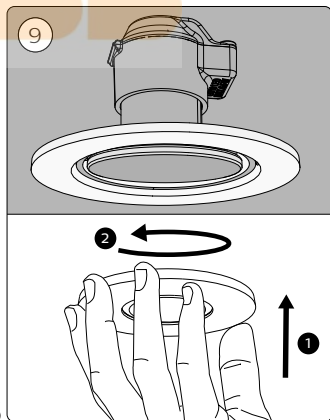

**PHILIPS**

hue personal  
wireless  
lighting

Adore

User manual  
Benutzerhandbuch  
Notice d'emploi  
Manual de usuario  
Manual do usuário  
Manuale d'uso

**ROBB**  
we love smart

Signify  
I.B.R.S. / C.C.R.I. Numéro 10461  
5600 VB Eindhoven,  
the Netherlands  
☎00800-74454775