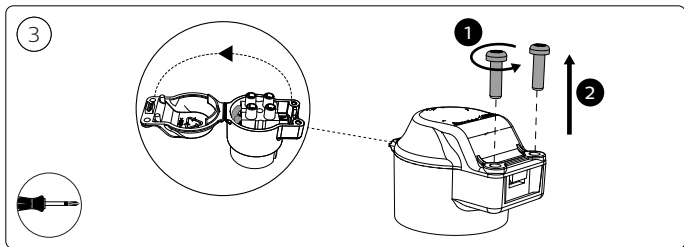

**PHILIPS**

hue personal  
wireless  
lighting

Adore

User manual  
Benutzerhandbuch  
Notice d'emploi  
Manual de usuario  
Manual do usuário  
Manuale d'uso

**ROBB**  
we love smart

Signify  
I.B.R.S. / C.C.R.I. Numéro 10461  
5600 VB Eindhoven,  
the Netherlands  
☎00800-74454775