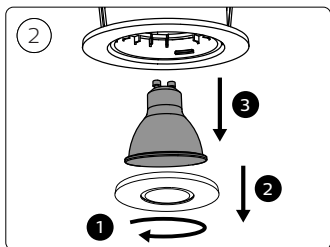

**PHILIPS**

hue personal  
wireless  
lighting

Adore

User manual  
Benutzerhandbuch  
Notice d'emploi  
Manual de usuario  
Manual do usuário  
Manuale d'uso

**ROBB**  
we love smart

Signify  
I.B.R.S. / C.C.R.I. Numéro 10461  
5600 VB Eindhoven,  
the Netherlands  
☎00800-74454775