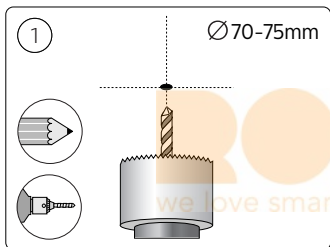

**PHILIPS**

hue personal  
wireless  
lighting

Adore

User manual  
Benutzerhandbuch  
Notice d'emploi  
Manual de usuario  
Manual do usuário  
Manuale d'uso

**ROBB**  
we love smart

Signify  
I.B.R.S. / C.C.R.I. Numéro 10461  
5600 VB Eindhoven,  
the Netherlands  
☎00800-74454775