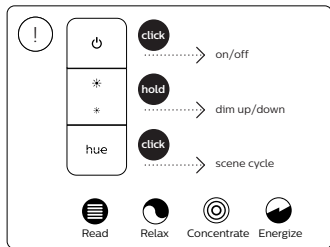

**PHILIPS**

hue personal  
wireless  
lighting

Adore

User manual  
Benutzerhandbuch  
Notice d'emploi  
Manual de usuario  
Manual do usuário  
Manuale d'uso

**ROBB**  
we love smart

Signify  
I.B.R.S. / C.C.R.I. Numéro 10461  
5600 VB Eindhoven,  
the Netherlands  
☎00800-74454775