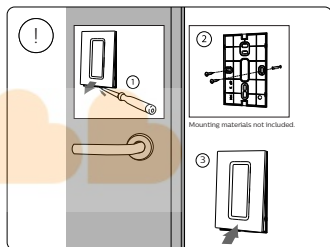

**PHILIPS**

hue personal  
wireless  
lighting

Adore

User manual  
Benutzerhandbuch  
Notice d'emploi  
Manual de usuario  
Manual do usuário  
Manuale d'uso

**ROBB**  
we love smart

Signify  
I.B.R.S. / C.C.R.I. Numéro 10461  
5600 VB Eindhoven,  
the Netherlands  
☎00800-74454775