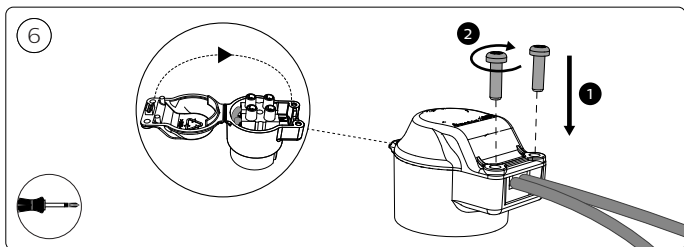

**PHILIPS**

hue personal  
wireless  
lighting

Adore

User manual  
Benutzerhandbuch  
Notice d'emploi  
Manual de usuario  
Manual do usuário  
Manuale d'uso

**ROBB**  
we love smart

Signify  
I.B.R.S. / C.C.R.I. Numéro 10461  
5600 VB Eindhoven,  
the Netherlands  
☎00800-74454775