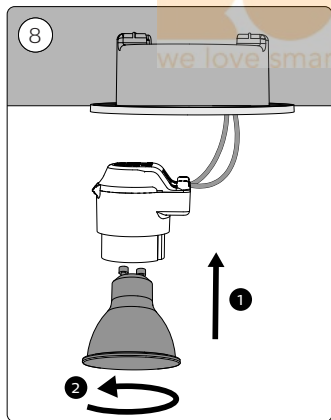

**PHILIPS**

hue personal  
wireless  
lighting

Adore

User manual  
Benutzerhandbuch  
Notice d'emploi  
Manual de usuario  
Manual do usuário  
Manuale d'uso

**ROBB**  
we love smart

Signify  
I.B.R.S. / C.C.R.I. Numéro 10461  
5600 VB Eindhoven,  
the Netherlands  
☎00800-74454775