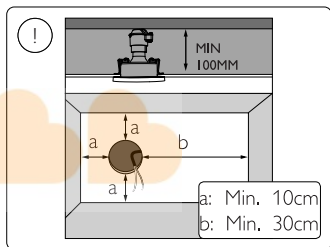

**PHILIPS**

hue personal  
wireless  
lighting

Adore

User manual  
Benutzerhandbuch  
Notice d'emploi  
Manual de usuario  
Manual do usuário  
Manuale d'uso

**ROBB**  
we love smart

Signify  
I.B.R.S. / C.C.R.I. Numéro 10461  
5600 VB Eindhoven,  
the Netherlands  
☎00800-74454775