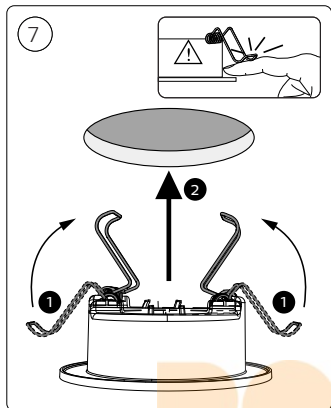

**PHILIPS**

hue personal  
wireless  
lighting

Adore

User manual  
Benutzerhandbuch  
Notice d'emploi  
Manual de usuario  
Manual do usuário  
Manuale d'uso

**ROBB**  
we love smart

Signify  
I.B.R.S. / C.C.R.I. Numéro 10461  
5600 VB Eindhoven,  
the Netherlands  
☎00800-74454775