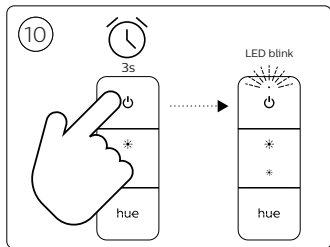

**PHILIPS**

hue personal  
wireless  
lighting

Adore

User manual  
Benutzerhandbuch  
Notice d'emploi  
Manual de usuario  
Manual do usuário  
Manuale d'uso

**ROBB**  
we love smart

Signify  
I.B.R.S. / C.C.R.I. Numéro 10461  
5600 VB Eindhoven,  
the Netherlands  
☎00800-74454775