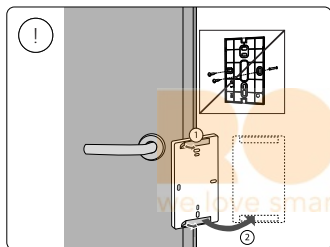

**PHILIPS**

hue personal  
wireless  
lighting

Adore

User manual  
Benutzerhandbuch  
Notice d'emploi  
Manual de usuario  
Manual do usuário  
Manuale d'uso

**ROBB**  
we love smart

Signify  
I.B.R.S. / C.C.R.I. Numéro 10461  
5600 VB Eindhoven,  
the Netherlands  
☎00800-74454775