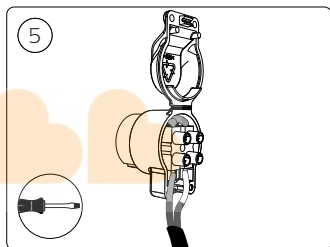

**PHILIPS**

hue personal  
wireless  
lighting

Adore

User manual  
Benutzerhandbuch  
Notice d'emploi  
Manual de usuario  
Manual do usuário  
Manuale d'uso

**ROBB**  
we love smart

Signify  
I.B.R.S. / C.C.R.I. Numéro 10461  
5600 VB Eindhoven,  
the Netherlands  
☎00800-74454775