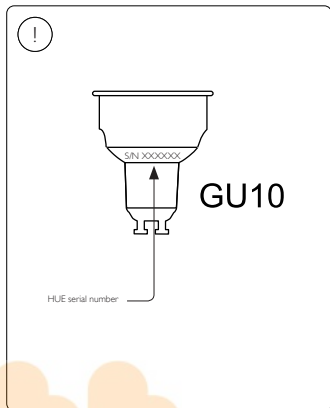

**PHILIPS**

hue personal  
wireless  
lighting

Adore

User manual  
Benutzerhandbuch  
Notice d'emploi  
Manual de usuario  
Manual do usuário  
Manuale d'uso

**ROBB**  
we love smart

Signify  
I.B.R.S. / C.C.R.I. Numéro 10461  
5600 VB Eindhoven,  
the Netherlands  
☎00800-74454775